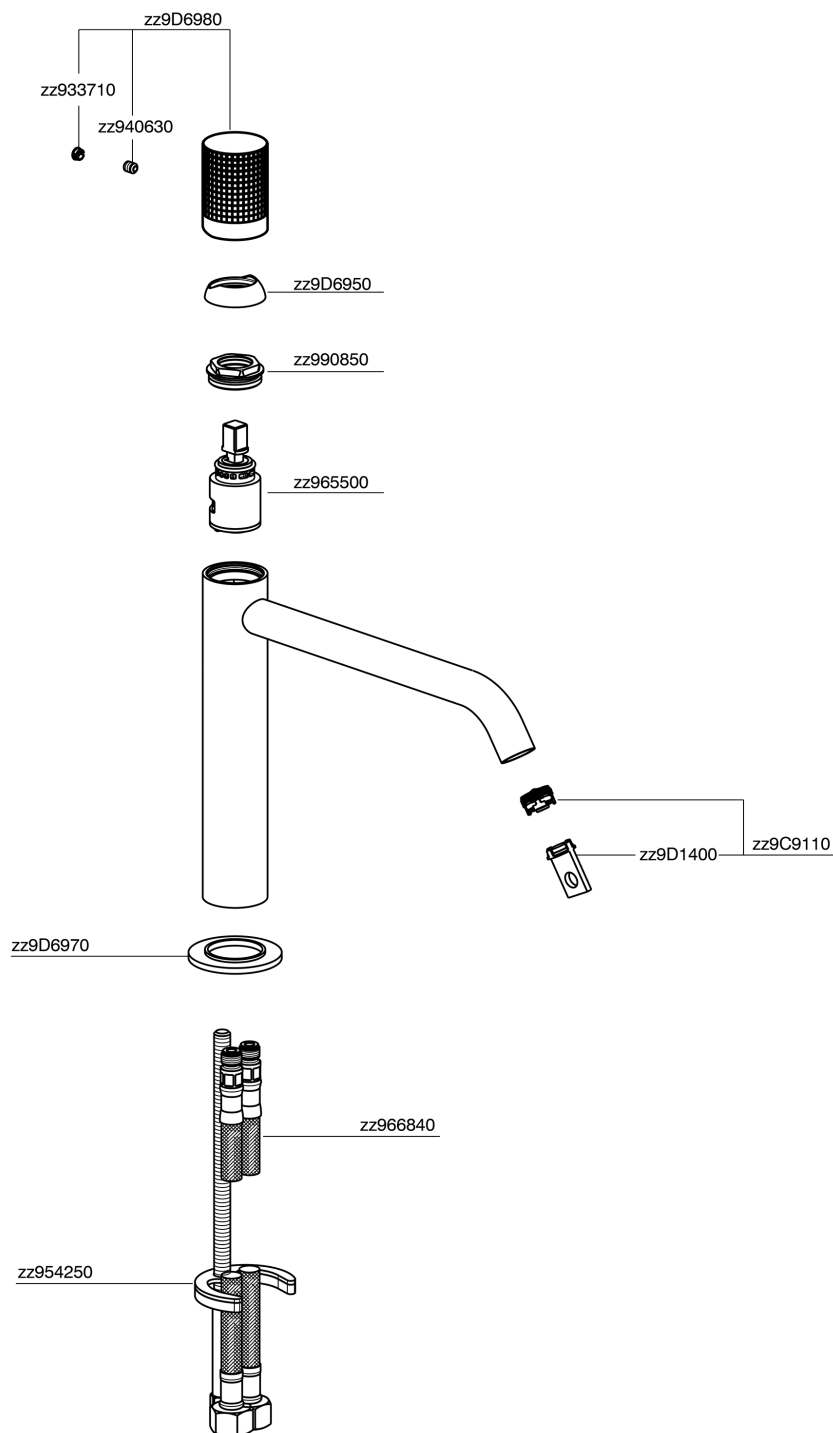

Lavabo monomando medio NUANCE X32_X1001504

MODELO **X1001504**

Lavabo monomando medio, sin desagüe automático, latiguillos acero G.3/8", Inox AISI 316L

ACABADOS DISPONIBLES

-  **D1** D1 Inox Cepillado
-  **5H** 5H Dark Brass Brushed
-  **5L** 5L Brushed Black Titanium
-  **5N** 5N Oro Rosa Cepillado

CARACTERÍSTICAS

Recambio Cartucho **ZZ96550000**

Cartucho Monomando 25 mm

Lavabo monomando medio NUANCE X32_X1001504

X1001504

<https://es.cisal.it/lavabo-monomando-medio-nuance-x32-x1001504>

2026-04-29