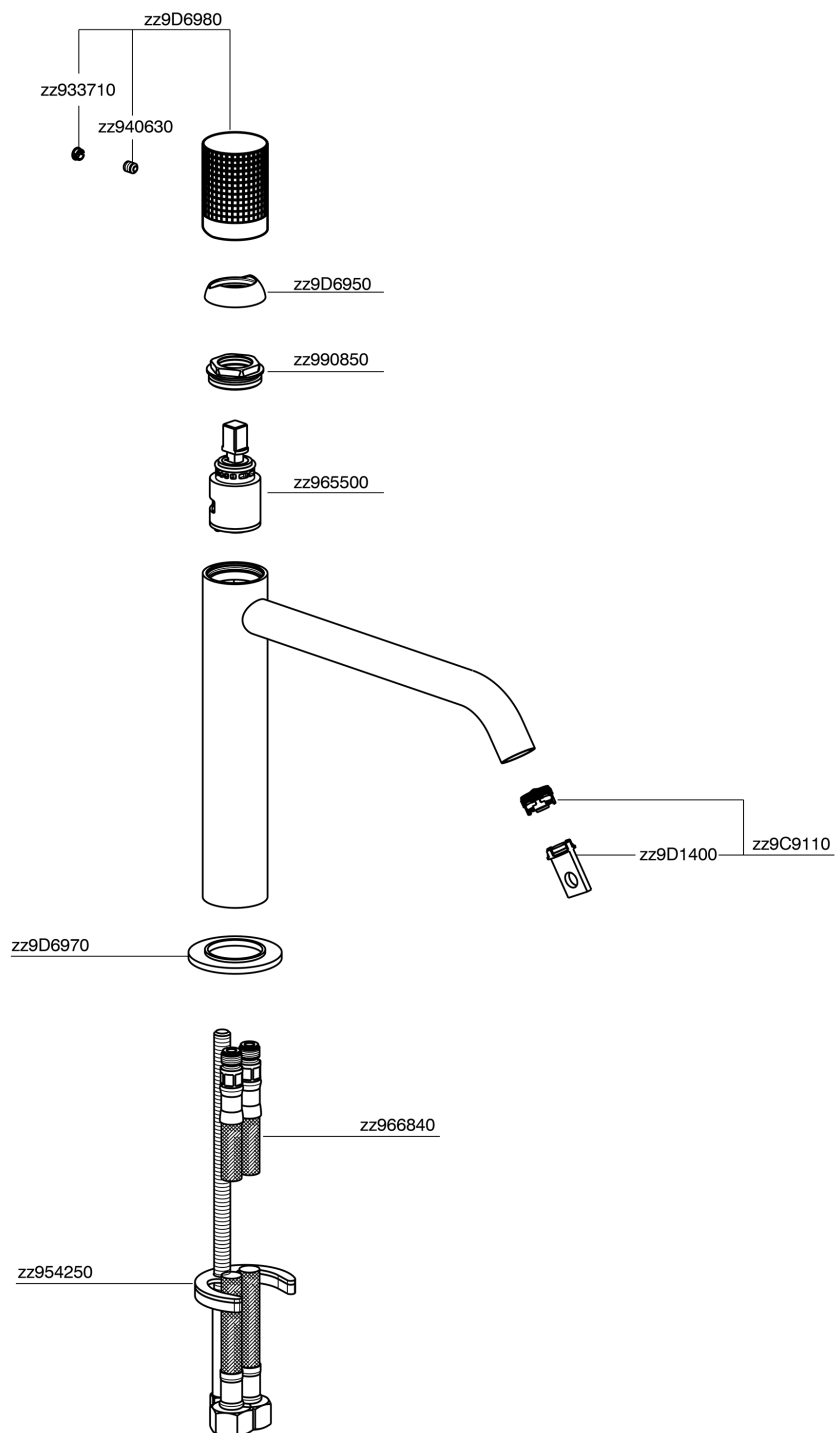

Lavabo monomando medio NUANCE X32_X1001504

MODELO **X1001504**

Lavabo monomando medio, sin desagüe automático, latiguillos acero G.3/8", Inox AISI 316L

ACABADOS DISPONIBLES

-  **D1** D1 Inox Cepillado
-  **5H** 5H Dark Brass Brushed
-  **5L** 5L Brushed Black Titanium
-  **5N** 5N Oro Rosa Cepillado

CARACTERÍSTICAS

Recambio Cartucho **ZZ96550000**

Cartucho Monomando 25 mm

Lavabo monomando medio NUANCE X32_X1001504

X1001504

<https://es.cisal.it/lavabo-monomando-medio-nuance-x32-x1001504>

2026-06-20