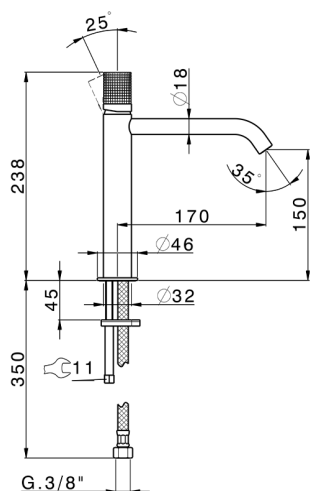

Lavabo monomando medio NUANCE X32_X1001504

MODELO **X1001504**

Lavabo monomando medio, sin desagüe automático, latiguillos acero G.3/8", Inox AISI 316L

ACABADOS DISPONIBLES

-  **D1** D1 Inox Cepillado
-  **5H** 5H Dark Brass Brushed
-  **5L** 5L Brushed Black Titanium
-  **5N** 5N Oro Rosa Cepillado

CARACTERÍSTICAS

Recambio Cartucho **ZZ96550000**

Cartucho Monomando 25 mm

Lavabo monomando medio NUANCE X32_X1001504

X1001504

<https://es.cisal.it/lavabo-monomando-medio-nuance-x32-x1001504>

2026-06-20