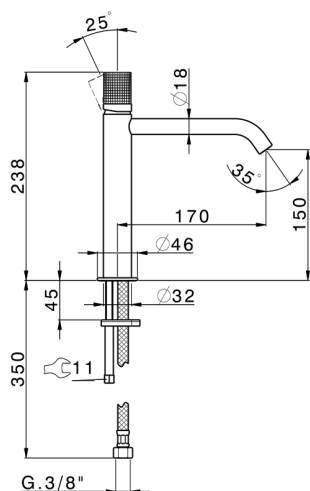

Lavabo monomando medio NUANCE X32_X1001504

MODELO **X1001504**

Lavabo monomando medio, sin desagüe automático, latiguillos acero G.3/8", Inox AISI 316L

ACABADOS DISPONIBLES

-  **D1** D1 Inox Cepillado
-  **5H** 5H Dark Brass Brushed
-  **5L** 5L Brushed Black Titanium
-  **5N** 5N Oro Rosa Cepillado

CARACTERÍSTICAS

Recambio Cartucho **ZZ96550000**

Cartucho Monomando 25 mm

Lavabo monomando medio NUANCE X32_X1001504

X1001504

<https://es.cisal.it/lavabo-monomando-medio-nuance-x32-x1001504>

2026-04-29