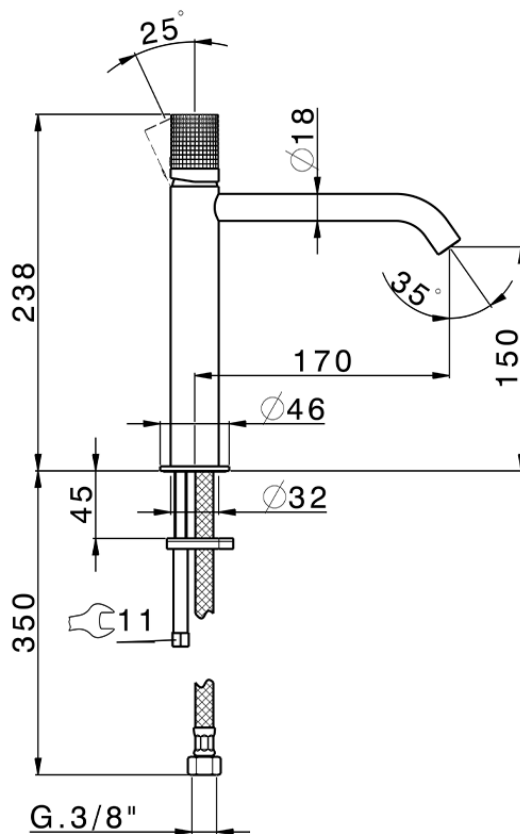

Lavabo monomando medio NUANCE X32_X1001504

X1001504

<https://es.cisal.it/lavabo-monomando-medio-nuance-x32-x1001504>

2026-06-19