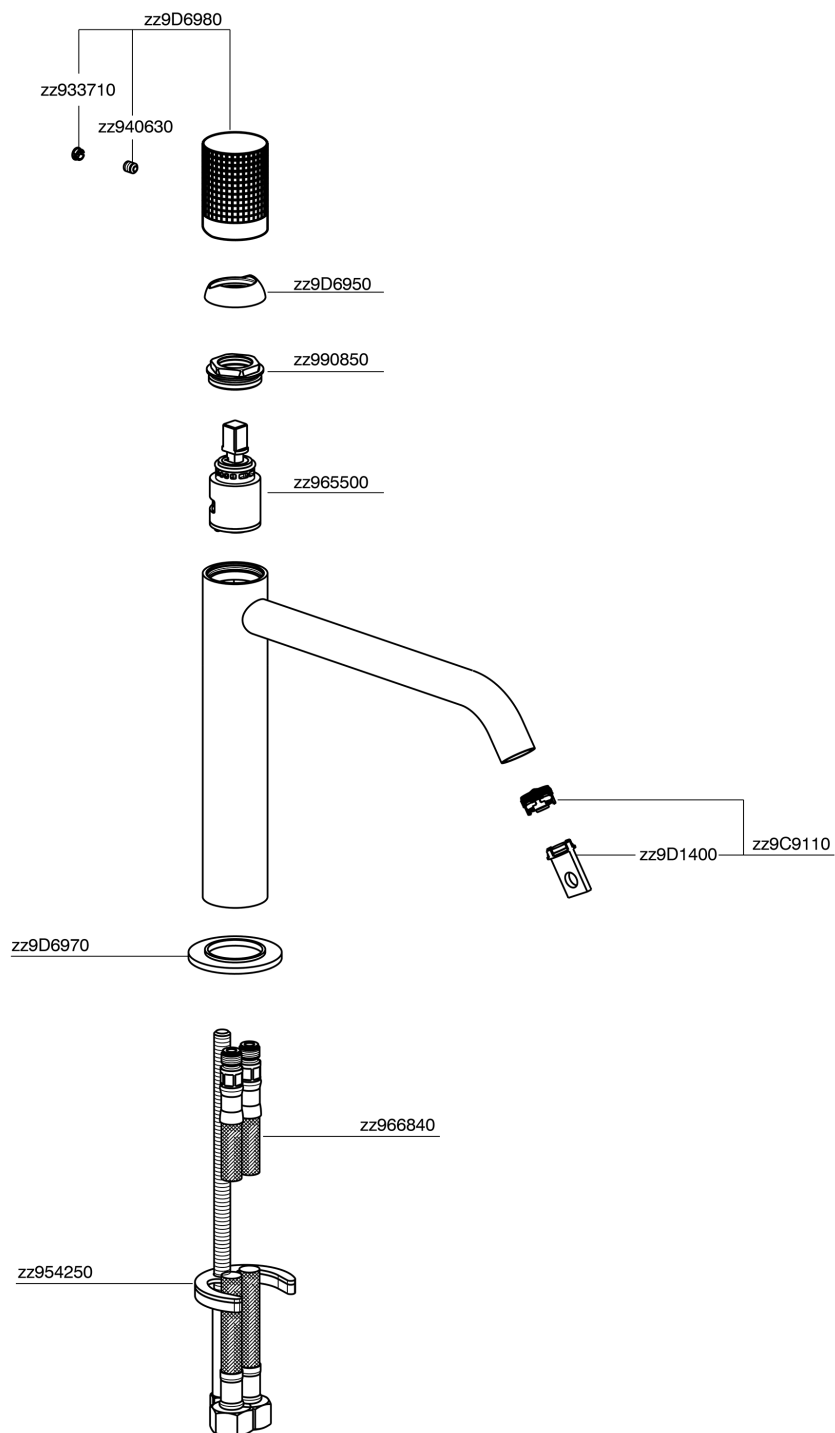

## Lavabo monomando medio NUANCE X32\_X1001504

X1001504

<https://es.cisal.it/lavabo-monomando-medio-nuance-x32-x1001504>

2026-06-19