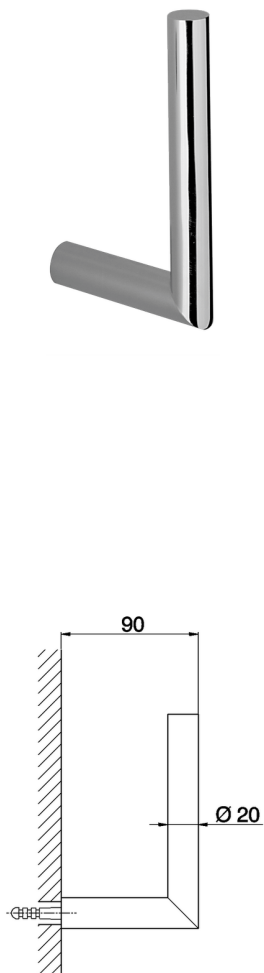

Porta rolo de recambio ACCESORIOS BAÑO_SY090410

MODELO **SY090410**

Porta rolo de recambio

ACABADOS DISPONIBLES

-  **21** 21 Cromo
-  **2B** 2B Niquel Brillo
-  **2F** 2F Niquel Cepillado
-  **2P** 2P Oro Rosa
-  **2Q** 2Q Black Titanium
-  **40** 40 Negro Mate
-  **4Q** 4Q Blanco Mate

CARACTERÍSTICAS

Porta rolo de recambio ACCESORIOS BAÑO_SY090410

SY090410

<https://es.cisal.it/porta-rollo-de-recambio-accesorios-bano-sy090410>

2025-01-15