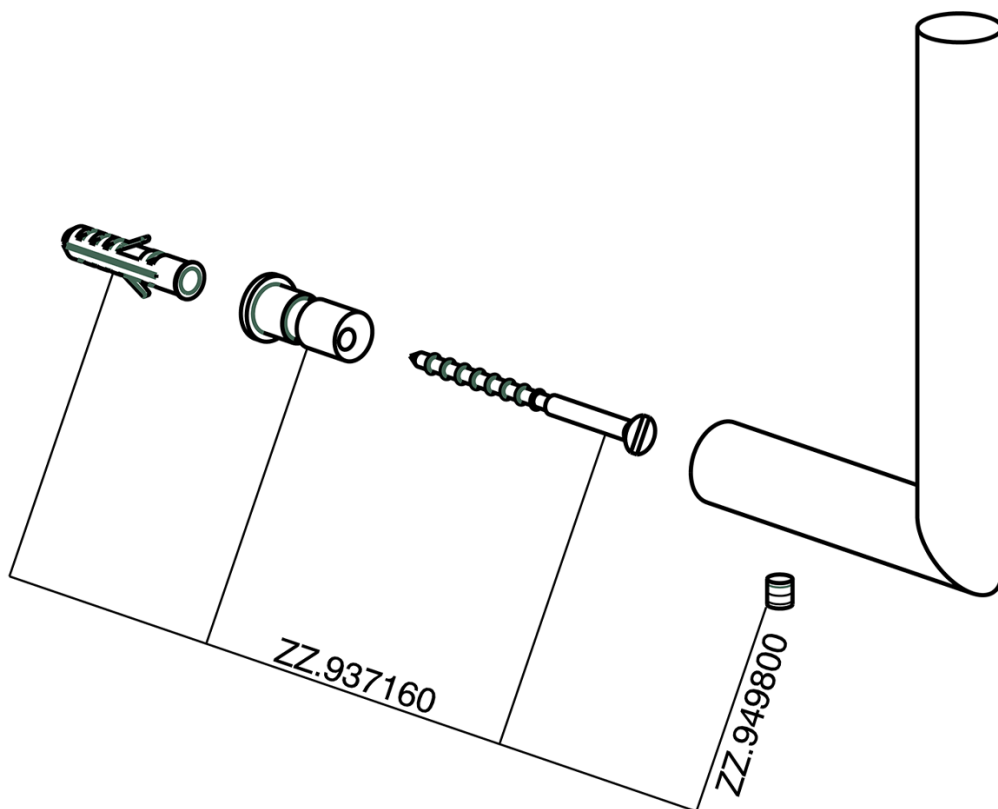

Porta rolo de recambio ACCESORIOS BAÑO_SY090410

MODELO **SY090410**

Porta rolo de recambio

ACABADOS DISPONIBLES

-  **21** 21 Cromo
-  **2B** 2B Niquel Brillo
-  **2F** 2F Niquel Cepillado
-  **2P** 2P Oro Rosa
-  **2Q** 2Q Black Titanium
-  **40** 40 Negro Mate
-  **4Q** 4Q Blanco Mate

CARACTERÍSTICAS

Porta rolo de recambio ACCESORIOS BAÑO_SY090410

SY090410

<https://es.cisal.it/porta-rollo-de-recambio-accesorios-bano-sy090410>

2025-01-15