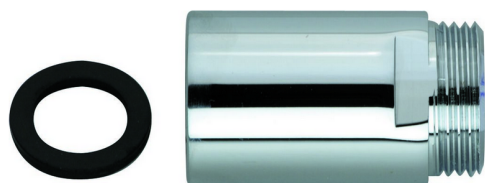

Alargador COMPLEMENTOS_ZA003770

MODELO **ZA003770**

Alargador, para grupo bañera

ACABADOS DISPONIBLES

-  **21** 21 Cromo
-  **24** 24 Oro
-  **26** 26 Cobre Viejo
-  **27** 27 Bronce Viejo
-  **2A** 2A Niquel Satinado Cepillado
-  **2B** 2B Niquel Brillo