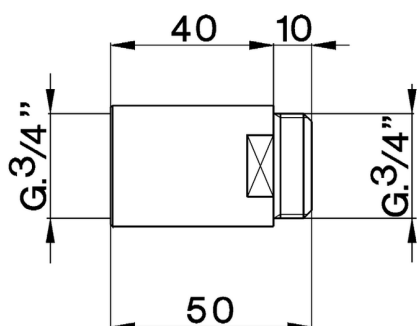

Alargador COMPLEMENTOS_ZA003770

MODELO **ZA003770**

Alargador, para grupo bañera

ACABADOS DISPONIBLES

-  **21** 21 Cromo
-  **24** 24 Oro
-  **26** 26 Cobre Viejo
-  **27** 27 Bronce Viejo
-  **2A** 2A Niquel Satinado Cepillado
-  **2B** 2B Niquel Brillo