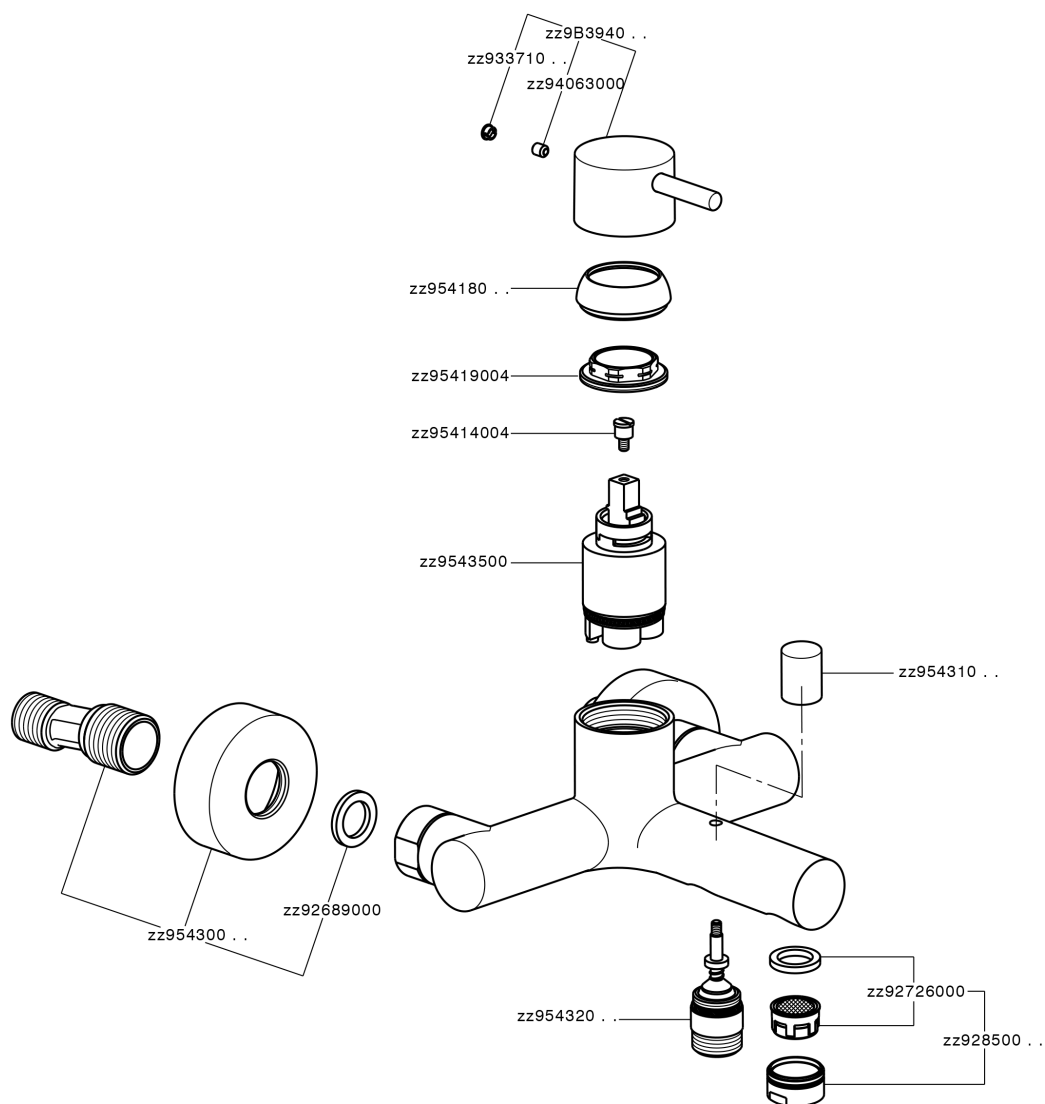

Bañera monomando SLIM_SM000130

SM000130

<https://es.cisal.it/banera-monomando-slim-sm000130>

2026-06-18