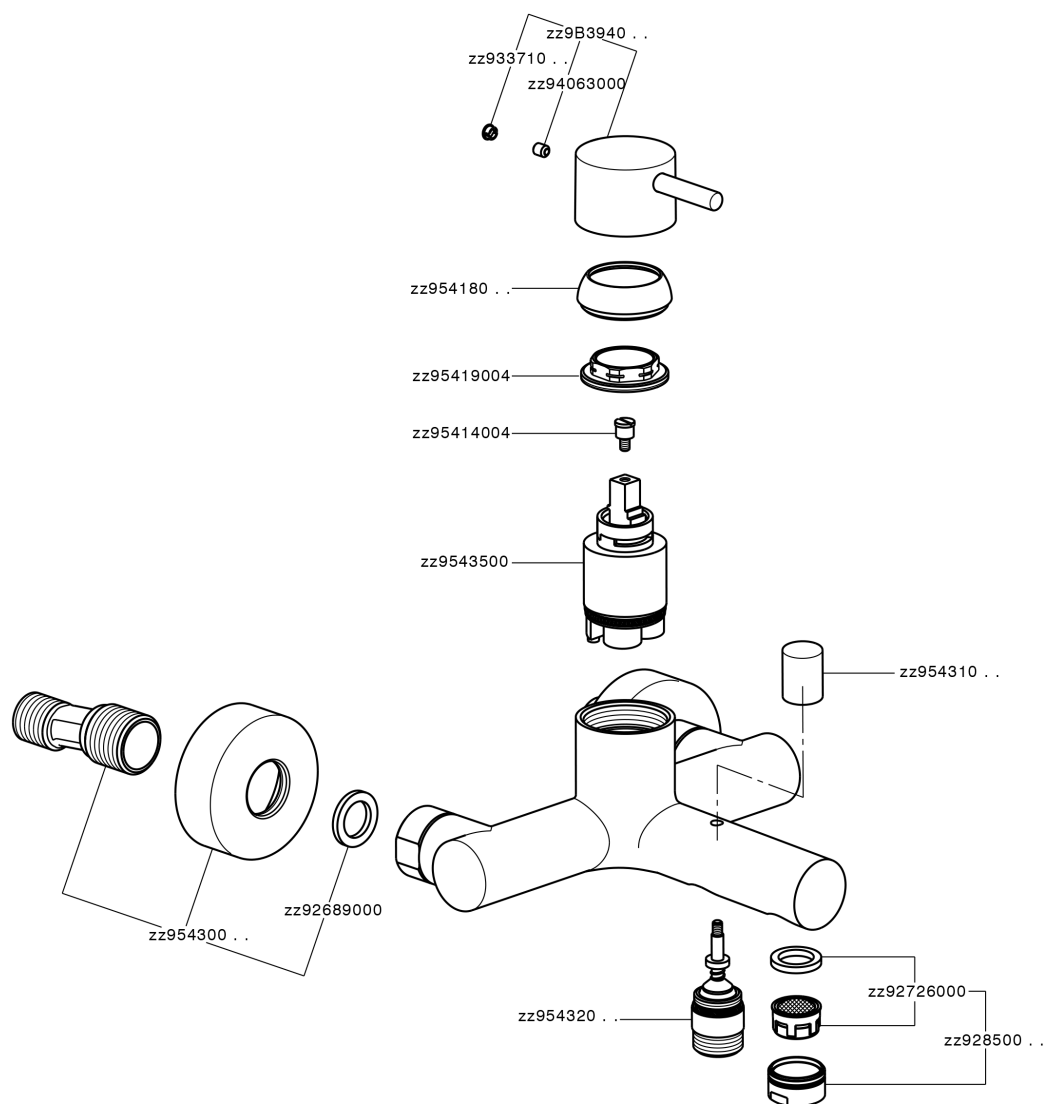

Bañera monomando SLIM_SM000130

SM000130

<https://es.cisal.it/banera-monomando-slim-sm000130>

2026-05-04