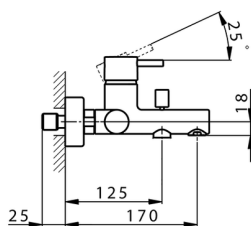

Bañera monomando SLIM_SM000130

MODELO **SM000130**

Bañera monomando, sin conjunto ducha, conexión para flexible 1/2" M

ACABADOS DISPONIBLES

-  **21** 21 Cromo
-  **2B** 2B Niquel Brillo
-  **40** 40 Negro Mate
-  **4Q** 4Q Blanco Mate

CARACTERÍSTICAS

Recambio Cartucho **ZZ95435000**

Cartucho Monomando 35 mm

EcoStop

La función EcoStop limita el caudal del agua aproximadamente el 50% de la salida máxima con una leve resistencia en la maneta. Basta con empujar ligeramente más allá de la mitad del tope sólo cuando se requiera la salida máxima de agua. Esto permitirá ahorrar hasta un 50% de agua.