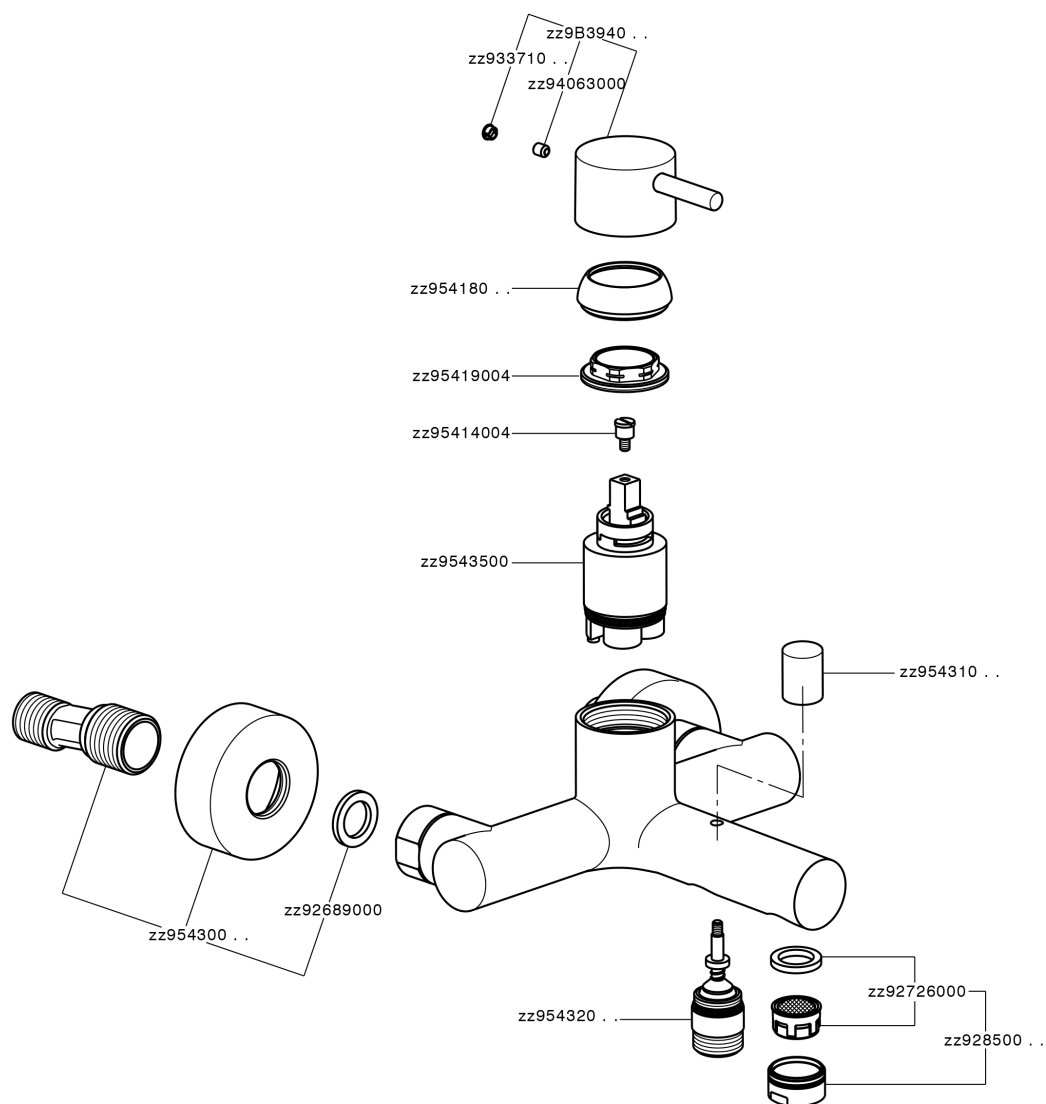

Bañera monomando SLIM_SM000130

MODELO **SM000130**

Bañera monomando, sin conjunto ducha, conexión para flexible 1/2" M

ACABADOS DISPONIBLES

-  **21** 21 Cromo
-  **2B** 2B Niquel Brillo
-  **40** 40 Negro Mate
-  **4Q** 4Q Blanco Mate

CARACTERÍSTICAS

Recambio Cartucho **ZZ95435000**

Cartucho Monomando 35 mm

EcoStop

La función EcoStop limita el caudal del agua aproximadamente el 50% de la salida máxima con una leve resistencia en la maneta. Basta con empujar ligeramente más allá de la mitad del tope sólo cuando se requiera la salida máxima de agua. Esto permitirá ahorrar hasta un 50% de agua.

Bañera monomando SLIM_SM000130

SM000130

<https://es.cisal.it/banera-monomando-slim-sm000130>

2026-06-18