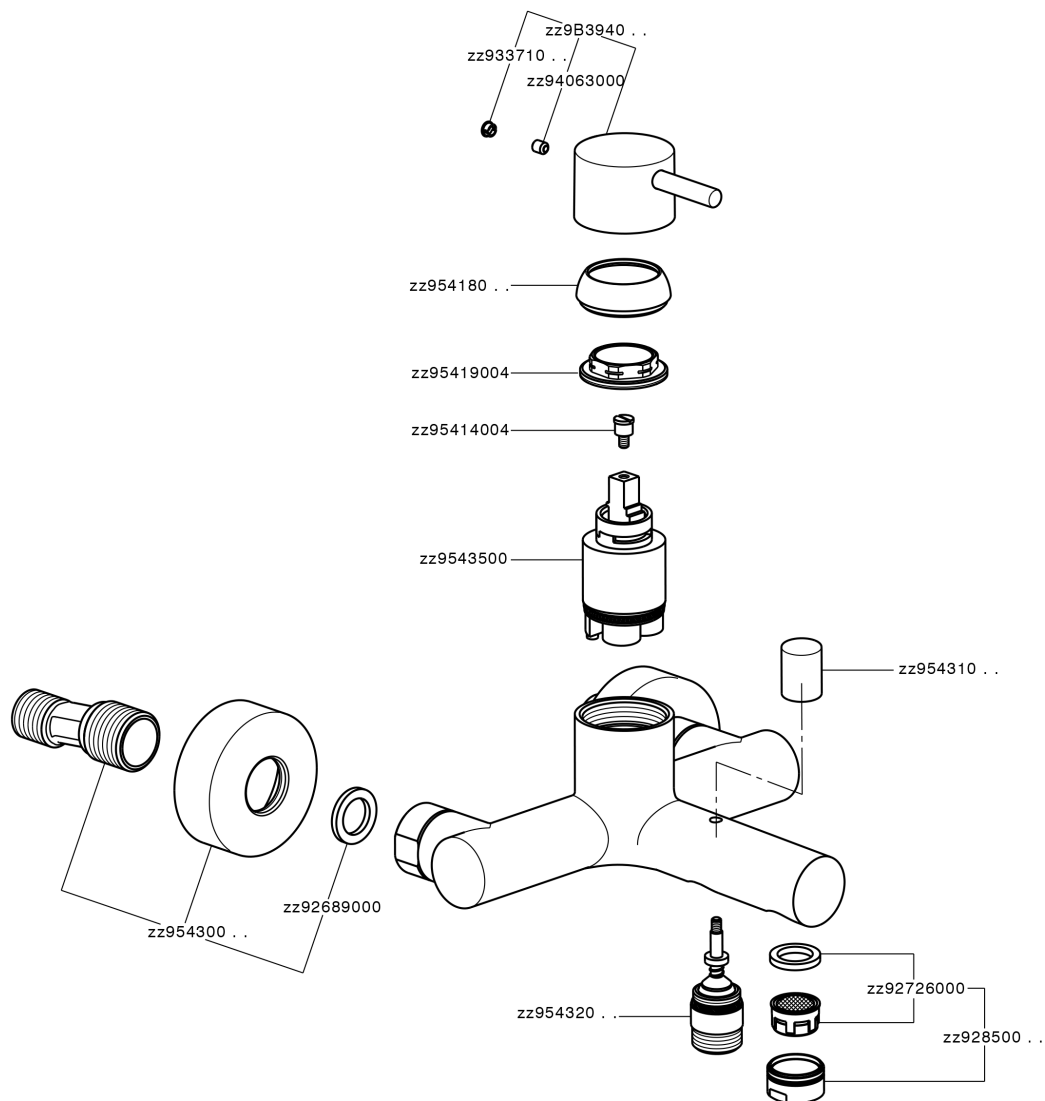

Bañera monomando SLIM_SM000130

MODELO **SM000130**

Bañera monomando, sin conjunto ducha, conexión para flexible 1/2" M

ACABADOS DISPONIBLES

-  **21** 21 Cromo
-  **2B** 2B Niquel Brillo
-  **40** 40 Negro Mate
-  **4Q** 4Q Blanco Mate

CARACTERÍSTICAS

Recambio Cartucho **ZZ95435000**

Cartucho Monomando 35 mm

EcoStop

La función EcoStop limita el caudal del agua aproximadamente el 50% de la salida máxima con una leve resistencia en la maneta. Basta con empujar ligeramente más allá de la mitad del tope sólo cuando se requiera la salida máxima de agua. Esto permitirá ahorrar hasta un 50% de agua.

Bañera monomando SLIM_SM000130

SM000130

<https://es.cisal.it/banera-monomando-slim-sm000130>

2026-06-18