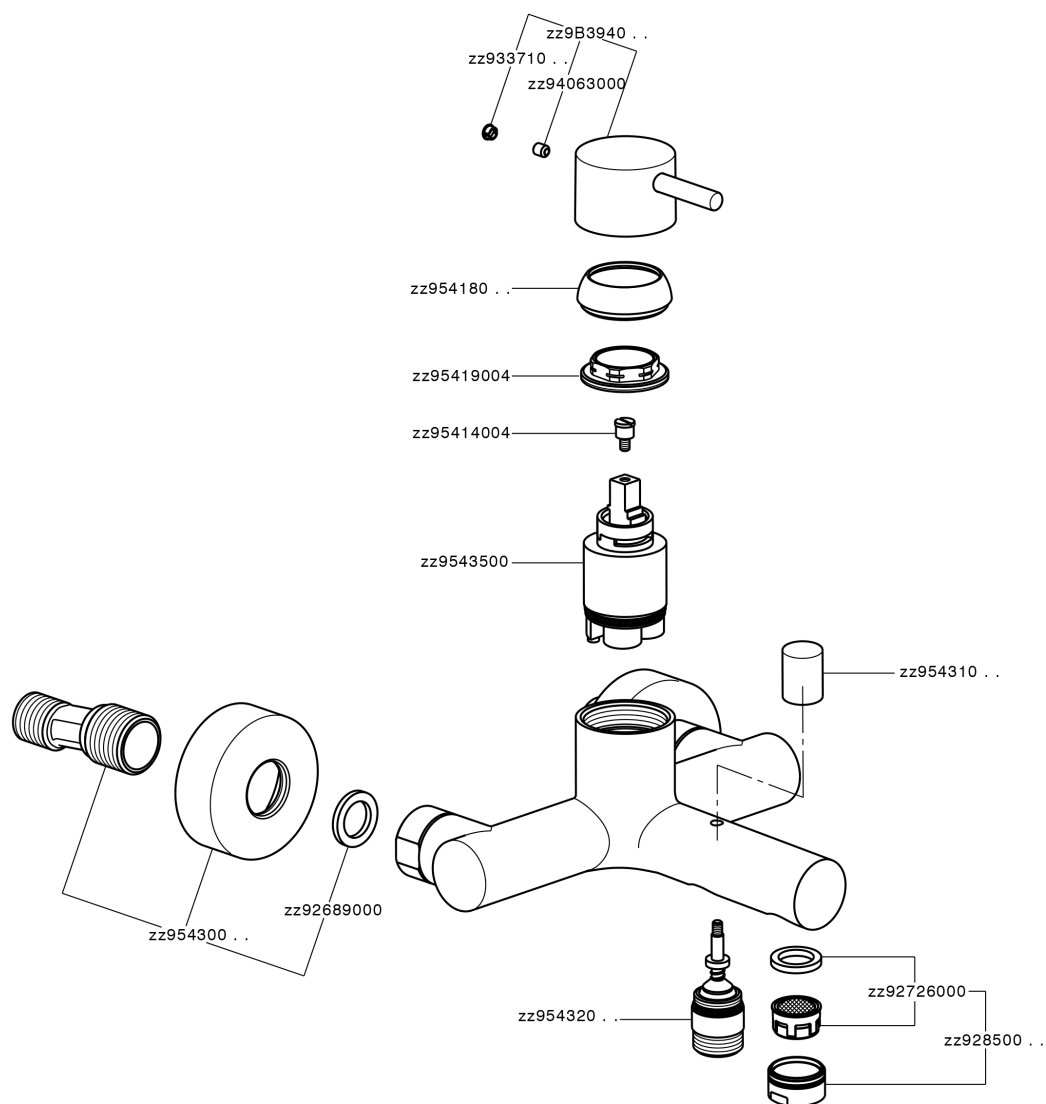

Bañera monomando SLIM_SM000130

MODELO **SM000130**

Bañera monomando, sin conjunto ducha, conexión para flexible 1/2" M

ACABADOS DISPONIBLES

-  **21** 21 Cromo
-  **2B** 2B Niquel Brillo
-  **40** 40 Negro Mate
-  **4Q** 4Q Blanco Mate

CARACTERÍSTICAS

Recambio Cartucho **ZZ95435000**

Cartucho Monomando 35 mm

EcoStop

La función EcoStop limita el caudal del agua aproximadamente el 50% de la salida máxima con una leve resistencia en la maneta. Basta con empujar ligeramente más allá de la mitad del tope sólo cuando se requiera la salida máxima de agua. Esto permitirá ahorrar hasta un 50% de agua.

Bañera monomando SLIM_SM000130

SM000130

<https://es.cisal.it/banera-monomando-slim-sm000130>

2026-05-04