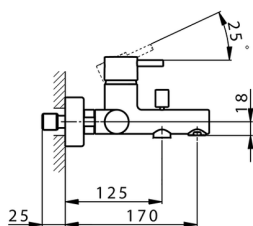

Bañera monomando SLIM_SM000130

MODELO **SM000130**

Bañera monomando, sin conjunto ducha, conexión para flexible 1/2" M

ACABADOS DISPONIBLES

-  **21** 21 Cromo
-  **2B** 2B Niquel Brillo
-  **40** 40 Negro Mate
-  **4Q** 4Q Blanco Mate

CARACTERÍSTICAS

Recambio Cartucho **ZZ95435000**

Cartucho Monomando 35 mm

EcoStop

La función EcoStop limita el caudal del agua aproximadamente el 50% de la salida máxima con una leve resistencia en la maneta. Basta con empujar ligeramente más allá de la mitad del tope sólo cuando se requiera la salida máxima de agua. Esto permitirá ahorrar hasta un 50% de agua.