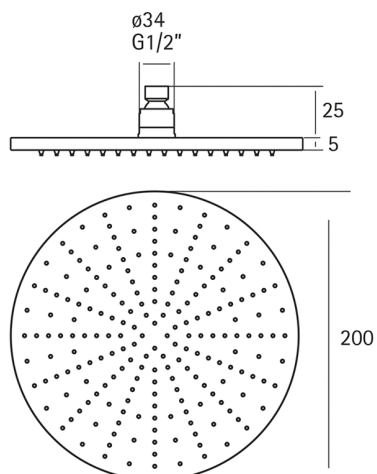

Rociador ducha Xion XION_DS016430

MODELO **DS016430**

Rociador ducha Xion, redondo Ø 200 mm espesor 5 mm, acero inox, Inox AISI 316L

ACABADOS DISPONIBLES

D1 D1 Inox Cepillado

CARACTERÍSTICAS

2025-01-15