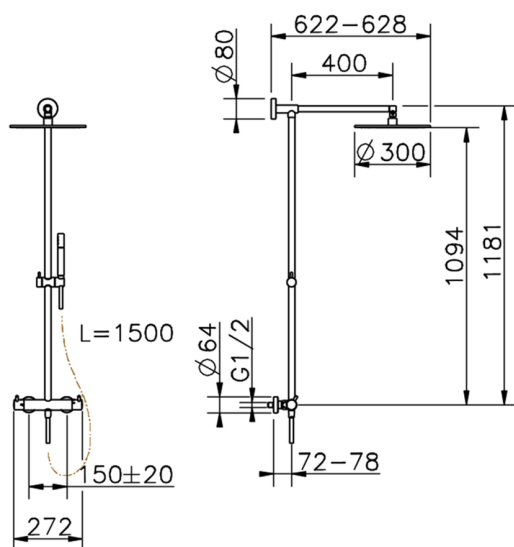

Columna termostática ducha 2 funciones COLUMNAS DUCHA_LNC7801N

MODELO **LNC7801N**

Columna termostática ducha 2 funciones, devia stop 2 salidas, columna fija, soporte duchita corredero en Latón, duchita una función minimal de Latón, rociador redondo Ø 300 mm de LATÓN, flexible liso SUPREME 150 cm

ACABADOS DISPONIBLES

-  **21** 21 Cromo
-  **2F** 2F Níquel Cepillado
-  **40** 40 Negro Mate
-  **4Q** 4Q Blanco Mate

CARACTERÍSTICAS

Recambio Cartucho **24.04A.PP**

Cartucho Termostático Plus P 8X20

DeviaStop