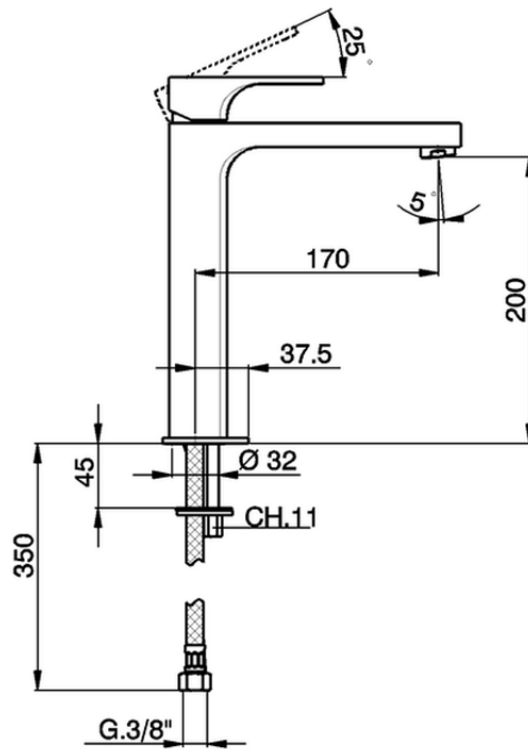

Lavabo monomando EnergySave CUBIC_CU003545

CU003545

<https://es.cisal.it/lavabo-monomando-energysave-cubic-cu003545>

2026-05-01