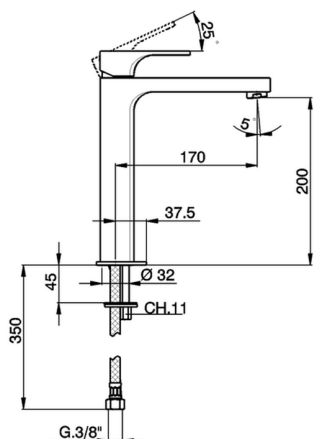

## Lavabo monomando EnergySave CUBIC\_CU003545

MODELO **CU003545**

Lavabo monomando EnergySave, sin desagüe automático, latiguillos acero G.3/8"

### CARACTERÍSTICAS

Recambio Cartucho **ZZ96691000**

**Cartucho Monomando 25 mm**