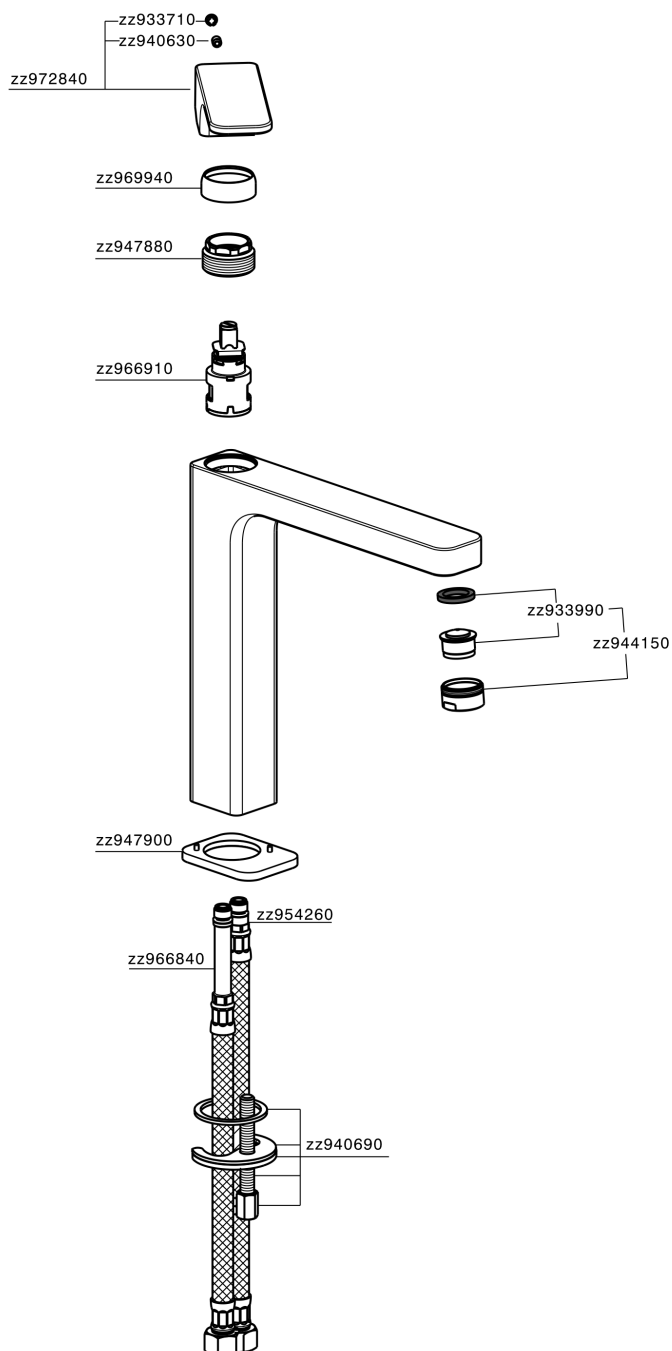

Lavabo monomando EnergySave CUBIC_CU003545

CU003545

<https://es.cisal.it/lavabo-monomando-energysave-cubic-cu003545>

2026-05-01