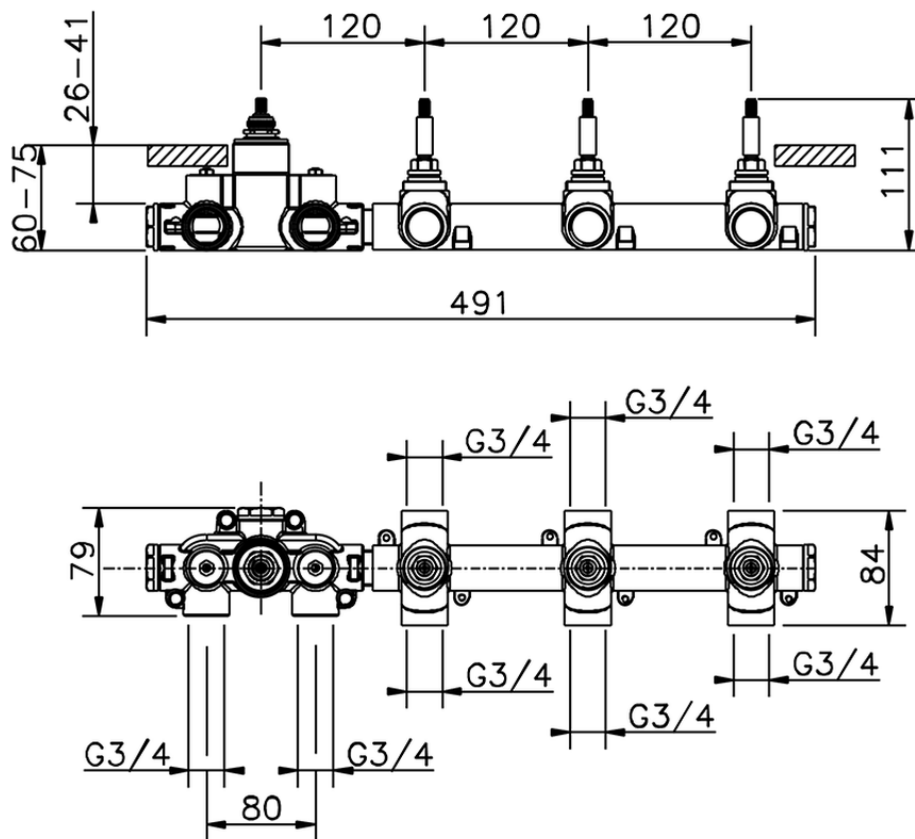

Parte externa termostático ducha 3 funciones HI-RISE_RI01R300

RI01R300

<https://es.cisal.it/parte-externa-termostatico-ducha-3-funciones-hi-rise-ri01r300>

ZA01R300

<https://es.cisal.it/parte-empotrada-termostatico-3-funciones-empotrado-za01r300>