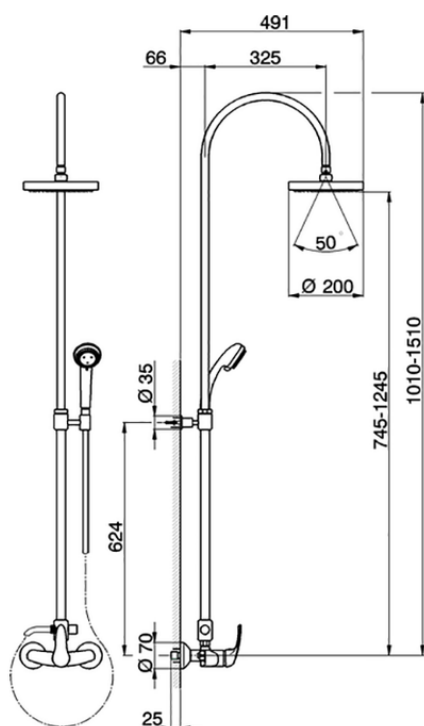

Columna monomando ducha 2 funciones FLASH_FL004050

FL004050

<https://es.cisal.it/columna-monomando-ducha-2-funciones-flash-fl004050>

2026-05-04