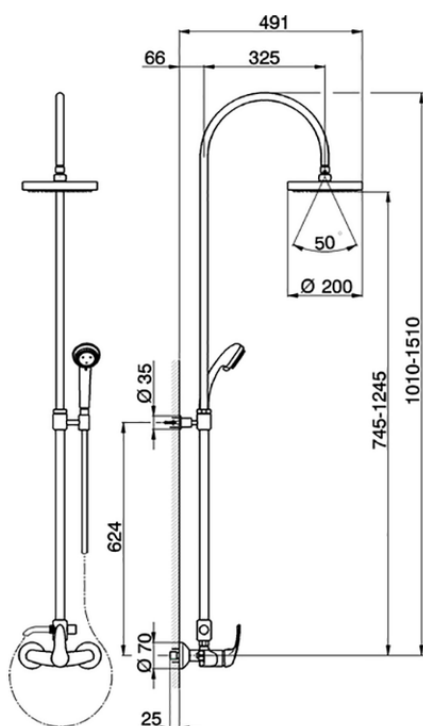

Columna monomando ducha 2 funciones FLASH_FL004050

FL004050

<https://es.cisal.it/columna-monomando-ducha-2-funciones-flash-fl004050>

2026-06-18