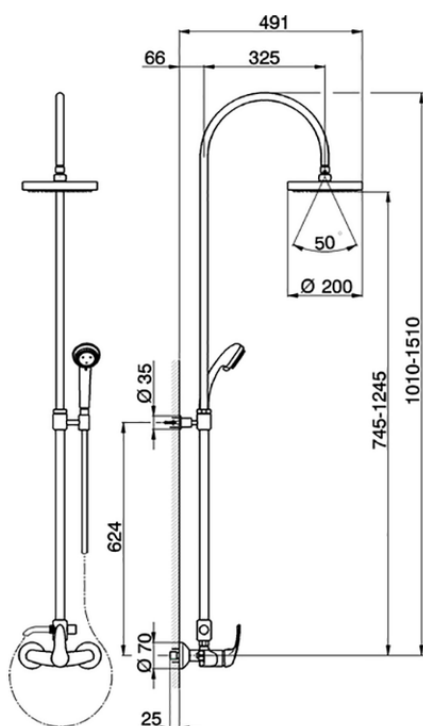

## Columna monomando ducha 2 funciones FLASH\_FL004050

FL004050

<https://es.cisal.it/columna-monomando-ducha-2-funciones-flash-fl004050>

2026-06-18