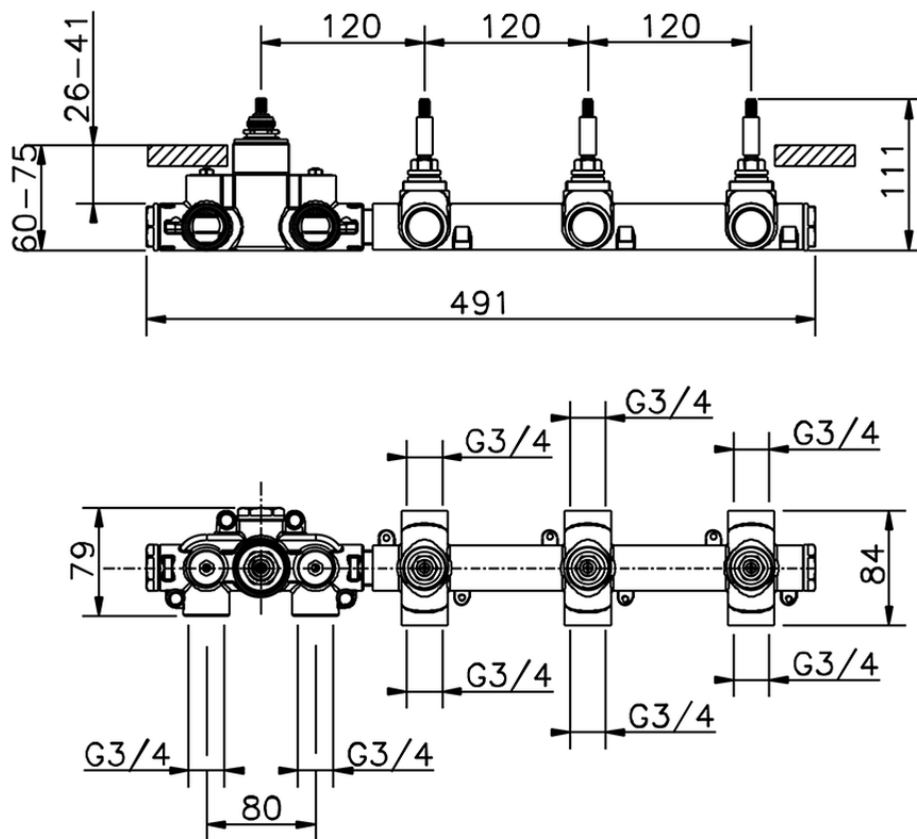

Parte externa termostático ducha 3 funciones WELLNESS_VI01R300

VI01R300

<https://es.cisal.it/parte-externa-termostatico-ducha-3-funciones-wellness-vi01r300>

ZA01R300

<https://es.cisal.it/parte-empotrada-termostatico-3-funciones-empotrado-za01r300>