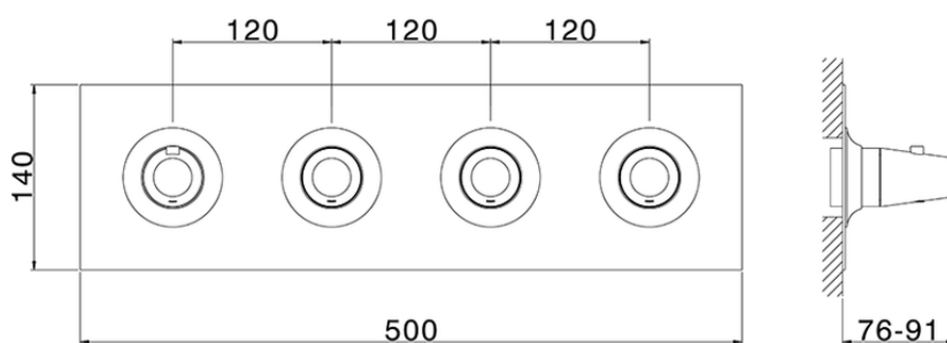

Parte externa termostático ducha 3 funciones WELLNESS_VI01R300

VI01R300

<https://es.cisal.it/parte-externa-termostatico-ducha-3-funciones-wellness-vi01r300>

ZA01R300

<https://es.cisal.it/parte-empotrada-termostatico-3-funciones-empotrado-za01r300>