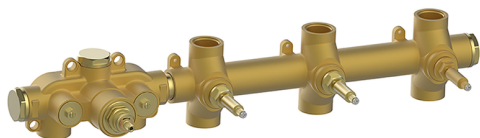

Parte externa termostático ducha 3 funciones WELLNESS_VI01R300

MODELO **VI01R300**

Parte externa termostático ducha 3 funciones, para art.ZA01R300

ACABADOS DISPONIBLES

-  **21** 21 Cromo
-  **2Q** 2Q Black Titanium
-  **40** 40 Negro Mate
-  **4Q** 4Q Blanco Mate

CARACTERÍSTICAS

Instalación **Empotrado**
Empotrado 1 **ZA01R300**

Termostático

El termostático Cisal es tu gestor personal del agua, ayudándote a manejar, controlar y ahorrar agua y energía.

Parte esterna termostático ducha 3 funciones WELLNESS_VI01R300

VI01R300

<https://es.cisal.it/parte-externa-termostatico-ducha-3-funciones-wellness-vi01r300>

Parte empotrada termostático 3 funciones EMPOTRADO_ZA01R300

MODELO **ZA01R300**

Parte empotrada termostático 3 funciones

ACABADOS DISPONIBLES

CARACTERÍSTICAS

Recambio Cartucho **23.51A.HF**

Empotrado **1**

Cartucho Termostático HF

Termostático

El termostático Cisal es tu gestor personal del agua, ayudándote a manejar, controlar y ahorrar agua y energía.