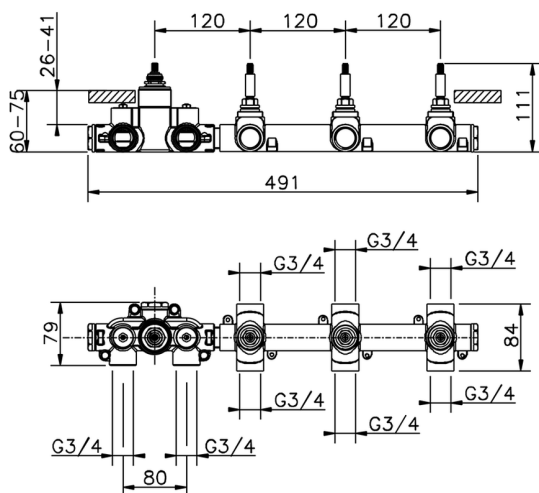

VI01R300

<https://es.cisal.it/parte-externa-termostatico-ducha-3-funciones-wellness-vi01r300>

Parte empotrada termostático 3 funciones EMPOTRADO_ZA01R300

MODELO **ZA01R300**

Parte empotrada termostático 3 funciones

ACABADOS DISPONIBLES

CARACTERÍSTICAS

Recambio Cartucho **23.51A.HF**

Empotrado **1**

Cartucho Termostático HF

Termostático

El termostático Cisal es tu gestor personal del agua, ayudándote a manejar, controlar y ahorrar agua y energía.