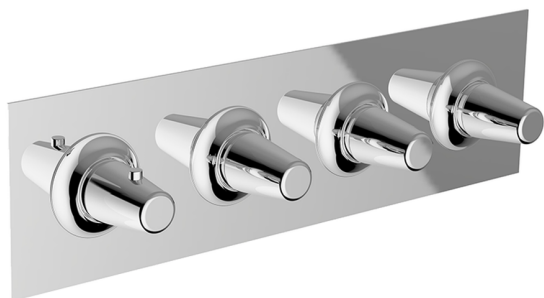

Parte externa termostático ducha 3 funciones WELLNESS_VI01R300

MODELO **VI01R300**

Parte externa termostático ducha 3 funciones, para art.ZA01R300

ACABADOS DISPONIBLES

-  **21** 21 Cromo
-  **2Q** 2Q Black Titanium
-  **40** 40 Negro Mate
-  **4Q** 4Q Blanco Mate

CARACTERÍSTICAS

Instalación **Empotrado**
Empotrado 1 **ZA01R300**

Termostático

El termostático Cisal es tu gestor personal del agua, ayudándote a manejar, controlar y ahorrar agua y energía.

Parte esterna termostático ducha 3 funciones WELLNESS_VI01R300

VI01R300

<https://es.cisal.it/parte-externa-termostatico-ducha-3-funciones-wellness-vi01r300>

Parte empotrada termostático 3 funciones EMPOTRADO_ZA01R300

MODELO **ZA01R300**

Parte empotrada termostático 3 funciones

ACABADOS DISPONIBLES

CARACTERÍSTICAS

Recambio Cartucho **23.51A.HF**

Empotrado **1**

Cartucho Termostático HF

Termostático

El termostático Cisal es tu gestor personal del agua, ayudándote a manejar, controlar y ahorrar agua y energía.