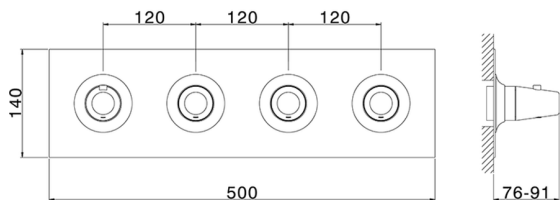

Parte externa termostático ducha 3 funciones WELLNESS_VI01R300

MODELO **VI01R300**

Parte externa termostático ducha 3 funciones, para art.ZA01R300

ACABADOS DISPONIBLES

-  **21** 21 Cromo
-  **2Q** 2Q Black Titanium
-  **40** 40 Negro Mate
-  **4Q** 4Q Blanco Mate

VI01R300

<https://es.cisal.it/parte-externa-termostatico-ducha-3-funciones-wellness-vi01r300>

Parte empotrada termostático 3 funciones EMPOTRADO_ZA01R300

MODELO **ZA01R300**

Parte empotrada termostático 3 funciones