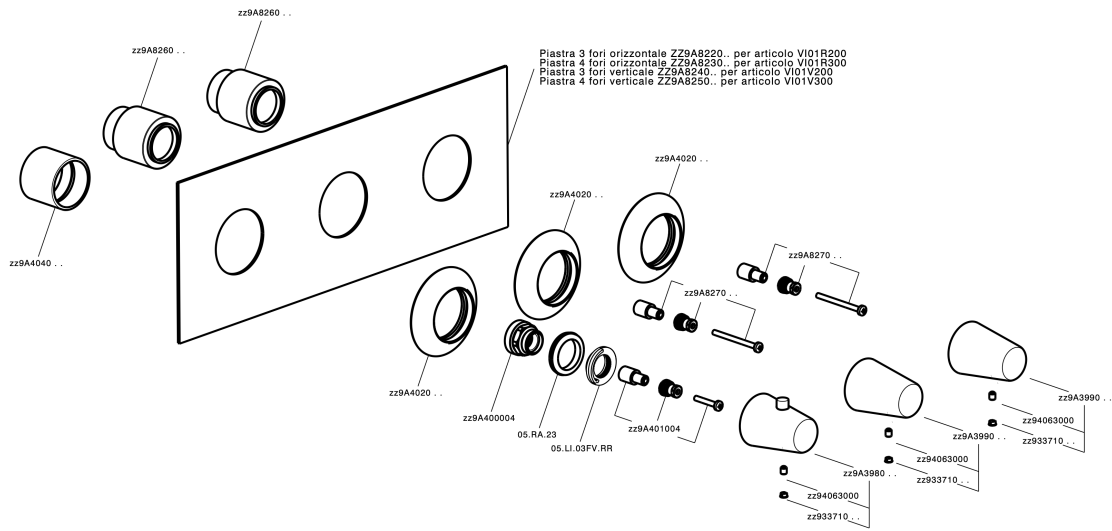

Parte externa termostático ducha 3 funciones WELLNESS_VI01R300

MODELO **VI01R300**

Parte externa termostático ducha 3 funciones, para art.ZA01R300

ACABADOS DISPONIBLES

-  **21** 21 Cromo
-  **2Q** 2Q Black Titanium
-  **40** 40 Negro Mate
-  **4Q** 4Q Blanco Mate

CARACTERÍSTICAS

Instalación **Empotrado**
Empotrado 1 **ZA01R300**

Termostático

El termostático Cisal es tu gestor personal del agua, ayudándote a manejar, controlar y ahorrar agua y energía.

Parte esterna termostático ducha 3 funciones WELLNESS_VI01R300

VI01R300

<https://es.cisal.it/parte-externa-termostatico-ducha-3-funciones-wellness-vi01r300>

Parte empotrada termostático 3 funciones EMPOTRADO_ZA01R300

MODELO **ZA01R300**

Parte empotrada termostático 3 funciones