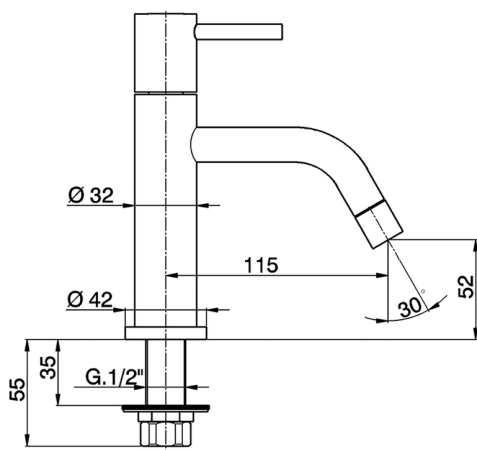

## Grifo de un sólo agua NUOVA LESS\_LN000900

MODELO **LN000900**

Grifo de un sólo agua, sin desagüe automático, sin latiguillos

ACABADOS DISPONIBLES

**21** 21 Cromo

CARACTERÍSTICAS

2025-01-15