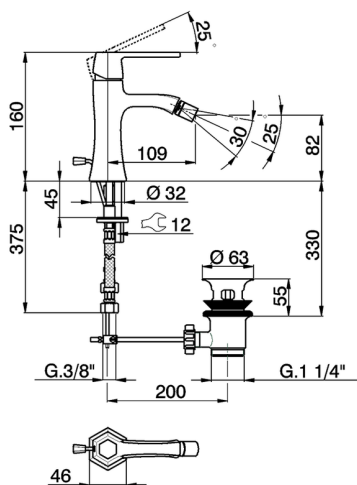

## Bidé monomando CHERIE\_CH000554

MODELO **CH000554**

Bidé monomando, con desagüe automático  
1"1/4, latiguillos acero G.3/8"

### CARACTERÍSTICAS

Recambio Cartucho **ZZ94240000**

**Cartucho Monomando 25 mm**