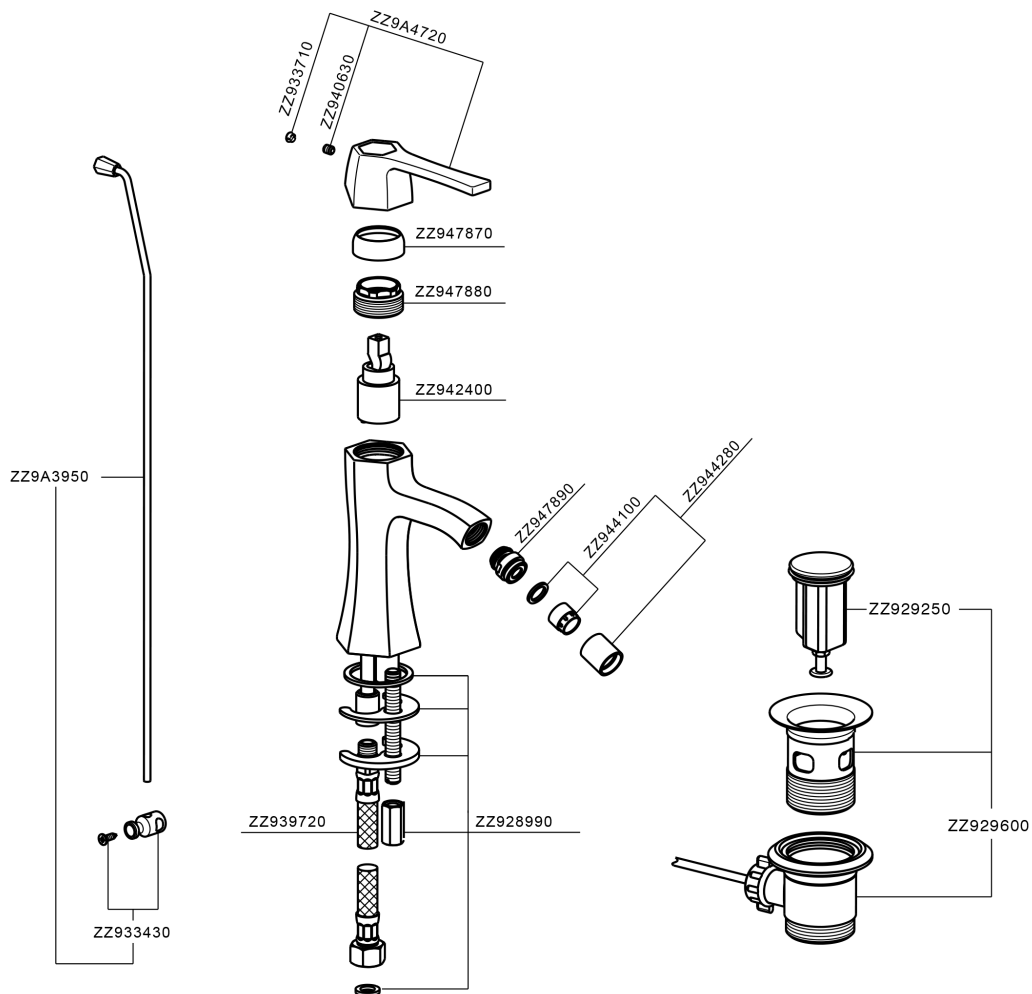

Bidé monomando CHERIE_CH000554

CH000554

<https://es.cisal.it/bide-monomando-cherie-ch000554>

2024-12-22