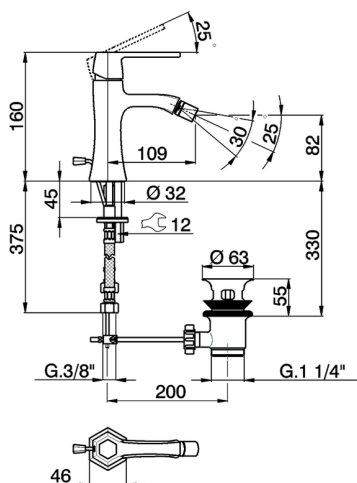

Bidé monomando CHERIE_CH000554

MODELO **CH000554**

Bidé monomando, con desagüe automático
1"1/4, latiguillos acero G.3/8"

ACABADOS DISPONIBLES

- 
6T 6T Cromo/Negro Mate
- 
7C 7C Oro/Negro Mate
- 
7D 7D Niquel Brillo/Negro Mate
- 
7E 7E Oro Rosa/Negro Mate

CARACTERÍSTICAS

Recambio Cartucho **ZZ94240000**

Cartucho Monomando 25 mm

Bidé monomando CHERIE_CH000554

CH000554

<https://es.cisal.it/bide-monomando-cherie-ch000554>

2024-12-04