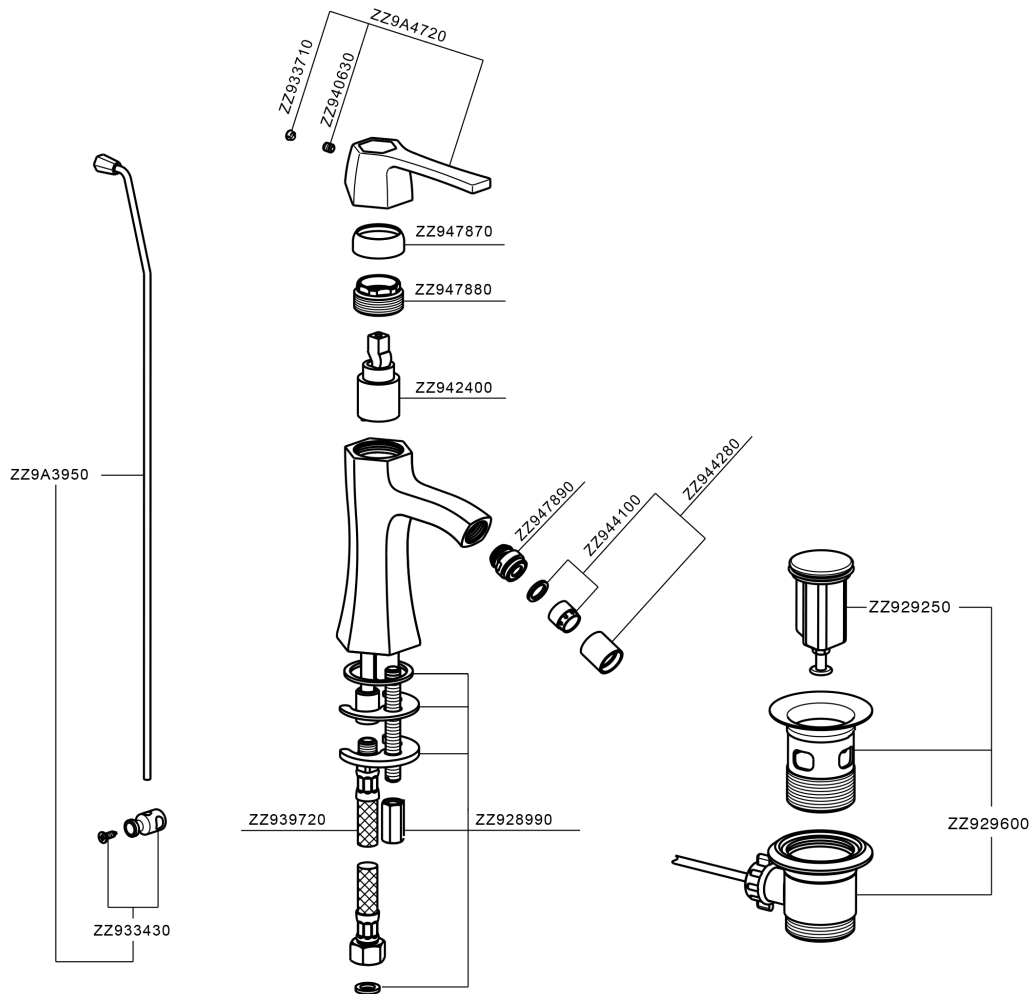

Bidé monomando CHERIE_CH000554

MODELO **CH000554**

Bidé monomando, con desagüe automático
1"1/4, latiguillos acero G.3/8"

ACABADOS DISPONIBLES

- 
6T 6T Cromo/Negro Mate
- 
7C 7C Oro/Negro Mate
- 
7D 7D Niquel Brillo/Negro Mate
- 
7E 7E Oro Rosa/Negro Mate

CARACTERÍSTICAS

Recambio Cartucho **ZZ94240000**

Cartucho Monomando 25 mm

Bidé monomando CHERIE_CH000554

CH000554

<https://es.cisal.it/bide-monomando-cherie-ch000554>

2024-12-04