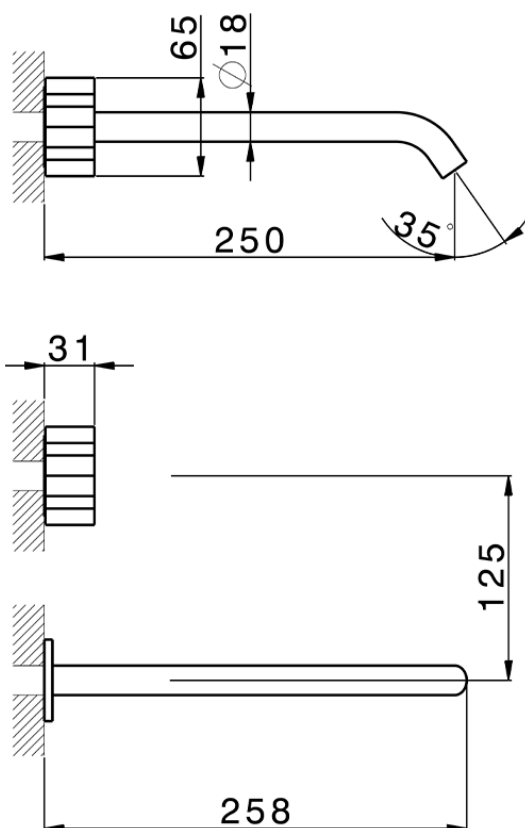

**Parte externa lavabo de pared MARBLE X32\_X5013511**

X5013511

<https://es.cisal.it/parte-externa-lavabo-de-pared-marble-x32-x5013511>

Serie's code	Size XX
CX 1351	20-35
CF 1351	20-35
CX 0331	20-35
CF 0331	20-35
CX 0200	20-35
CF 0200	20-35
BA 1351	20-35
GS 1351	20-35
GL 1351	20-35
MN 1351	20-35
LN 1351	20-35
LV 1351	33-48
LY 1351	33-48
CU 1351	33-48
SM 1351	30-45
AA 1351	10-30
AC 1351	10-30
AR 1351	15-25
PZ 1351	10-30
RG 1351	10-30
TS 1351	10-30
VT 1351	10-30
CS 1351	10-30
WA 1351	45-68
X1 1351	33-45
X2 1351	33-45
X3 1351	33-45
X4 1351	33-45
X5 1351	33-45
RI 1351	20-35
RM 1351	20-35

Limiti di tolleranza superficie piastrelle  
 Adjustment limits for finished tile surface  
 Limites de tolérance surface carrelage  
 Fliesenoberfläche  
 Superficie del azulejo

ZA033510

<https://es.cisal.it/parte-empotrada-lavabo-de-pared-empotrado-za033510>