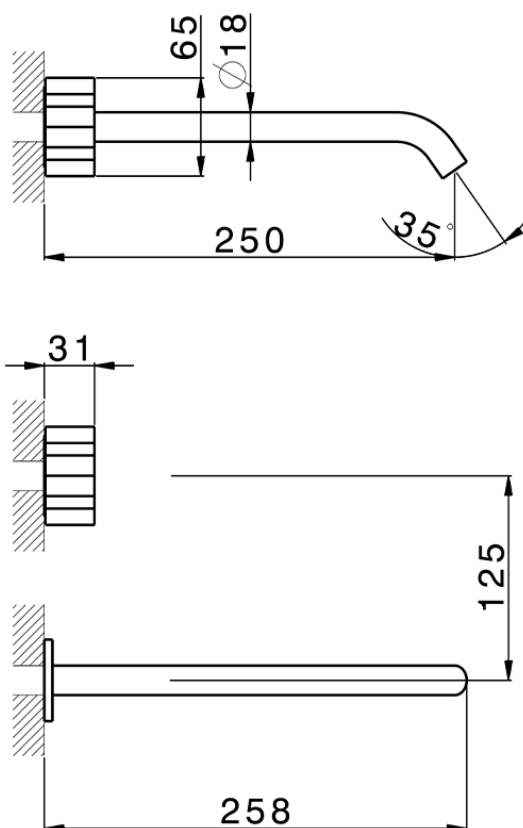

**Parte externa lavabo de pared MARBLE X32\_X5013511**

X5013511

<https://es.cisal.it/parte-externa-lavabo-de-pared-marble-x32-x5013511>

Serie's code	Size XX
CX 1351	20-35
CF 1351	20-35
CX 0331	20-35
CF 0331	20-35
CX 0200	20-35
CF 0200	20-35
BA 1351	20-35
GS 1351	20-35
GL 1351	20-35
MN 1351	20-35
LN 1351	20-35
LV 1351	33-48
LY 1351	33-48
CU 1351	33-48
SM 1351	30-45
AA 1351	10-30
AC 1351	10-30
AR 1351	15-25
PZ 1351	10-30
RG 1351	10-30
TS 1351	10-30
VT 1351	10-30
CS 1351	10-30
WA 1351	45-68
X1 1351	33-45
X2 1351	33-45
X3 1351	33-45
X4 1351	33-45
X5 1351	33-45
RI 1351	20-35
RM 1351	20-35

Limiti di tolleranza superficie piastrelle  
 Adjustment limits for finished tile surface  
 Limites de tolérance surface carrelage  
 Fliesenoberfläche  
 Superficie del azulejo

ZA033510

<https://es.cisal.it/parte-empotrada-lavabo-de-pared-empotrado-za033510>