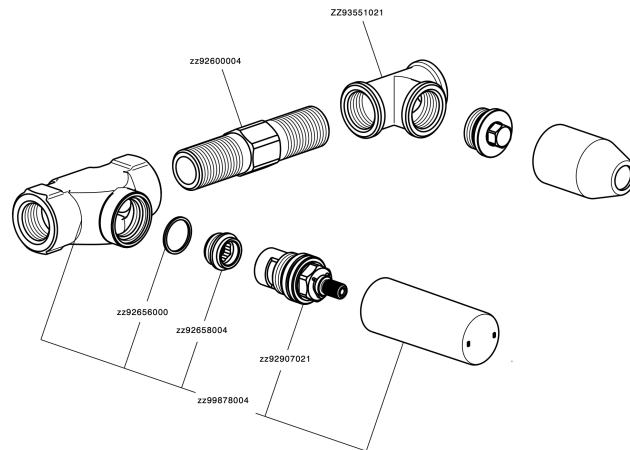

Parte externa lavabo de pared MARBLE X32_X5013511

X5013511

<https://es.cisal.it/parte-externa-lavabo-de-pared-marble-x32-x5013511>

Parte empotrada lavabo de pared EMPOTRADO_ZA033510

ZA033510

<https://es.cisal.it/parte-empotrada-lavabo-de-pared-empotrado-za033510>