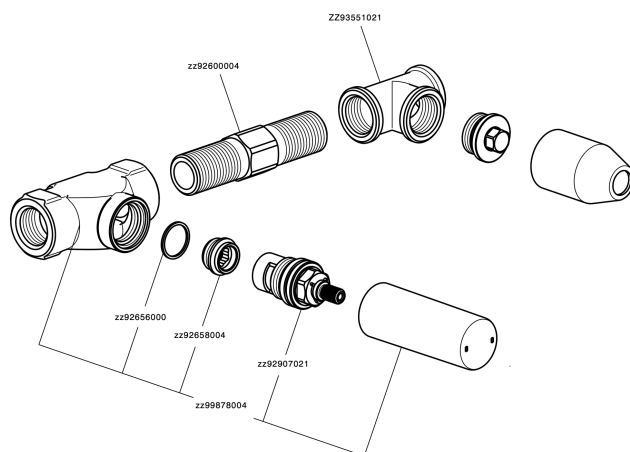

## Parte externa lavabo de pared MARBLE X32\_X5013511

X5013511

<https://es.cisal.it/parte-externa-lavabo-de-pared-marble-x32-x5013511>

## Parte empotrada lavabo de pared EMPOTRADO\_ZA033510

ZA033510

<https://es.cisal.it/parte-empotrada-lavabo-de-pared-empotrado-za033510>

2026-04-29