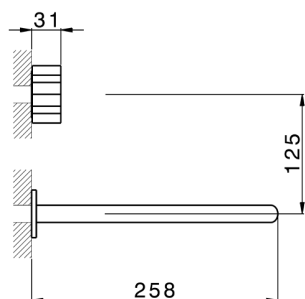

## Parte externa lavabo de pared MARBLE X32\_X5013511

MODELO **X5013511**

Parte externa lavabo de pared, sin parte empotrada, para art. ZA033510, con manetas de mármol, Inox AISI 316L

ACABADOS DISPONIBLES

**5X** 5X Acero Cepillado/Mármol Negro Marquina

CARACTERÍSTICAS

Instalación **Empotrado**

Empotrado 1 **ZA033510**

## Parte externa lavabo de pared MARBLE X32\_X5013511

X5013511

<https://es.cisal.it/parte-externa-lavabo-de-pared-marble-x32-x5013511>

## Parte empotrada lavabo de pared EMPOTRADO\_ZA033510

MODELO **ZA033510**

Parte empotrada lavabo de pared, con dos monturas de apertura hacia la derecha

ACABADOS DISPONIBLES

CARACTERÍSTICAS

Empotrado **1**