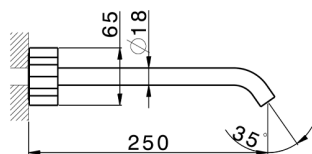

## Parte externa lavabo de pared MARBLE X32\_X5013511

MODELO **X5013511**

Parte externa lavabo de pared, sin parte empotrada, para art. ZA033510, con manetas de mármol, Inox AISI 316L

ACABADOS DISPONIBLES

**5X** 5X Acero Cepillado/Mármol Negro Marquina

CARACTERÍSTICAS

Instalación **Empotrado**

Empotrado 1 **ZA033510**

## Parte empotrada lavabo de pared EMPOTRADO\_ZA033510

MODELO **ZA033510**

Parte empotrada lavabo de pared, con dos monturas de apertura hacia la derecha

ACABADOS DISPONIBLES

CARACTERÍSTICAS

Empotrado **1**