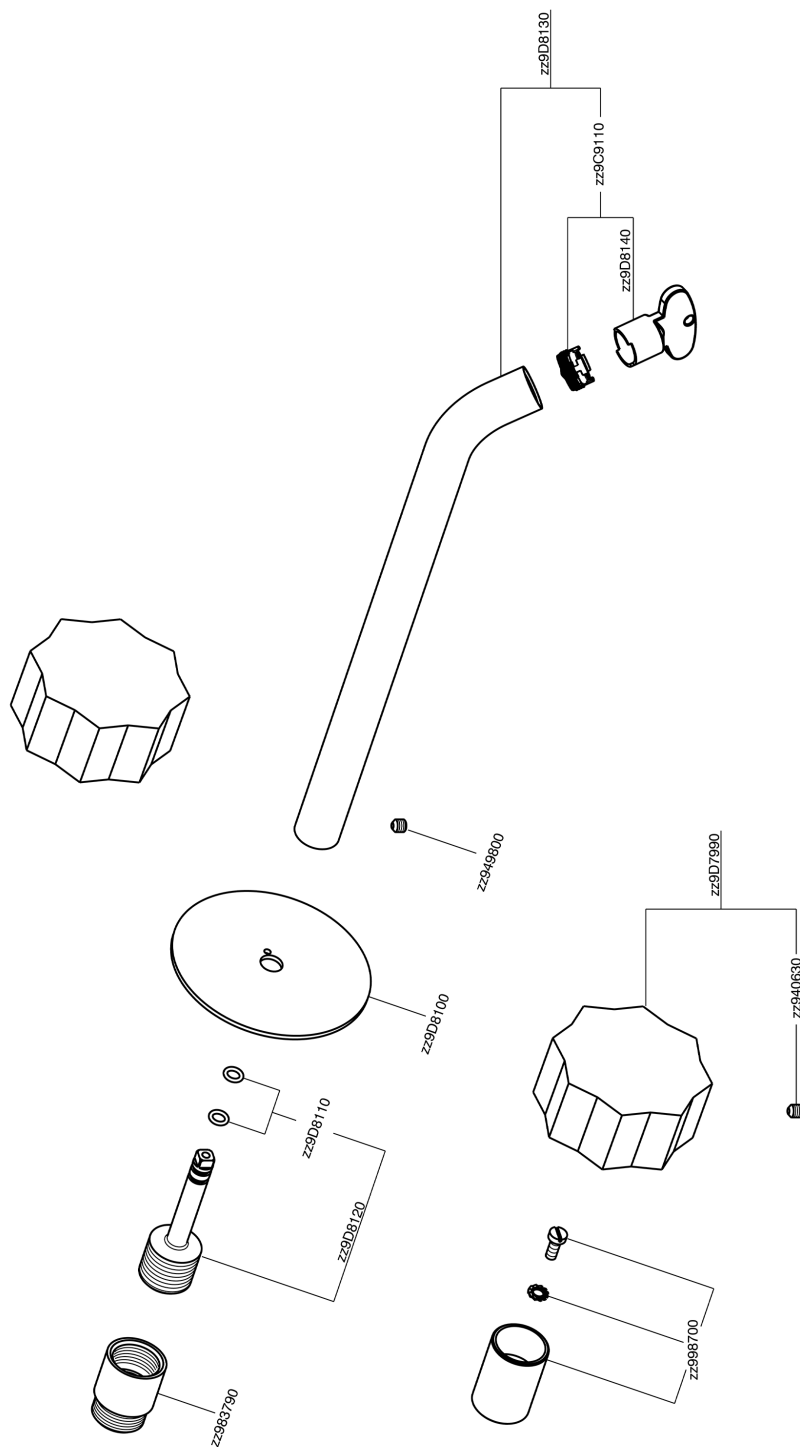

## Parte externa lavabo de pared MARBLE X32\_X5013511

MODELO **X5013511**

Parte externa lavabo de pared, sin parte empotrada, para art. ZA033510, con manetas de mármol, Inox AISI 316L

ACABADOS DISPONIBLES

**5X** 5X Acero Cepillado/Mármol Negro Marquina

CARACTERÍSTICAS

Instalación **Empotrado**

Empotrado 1 **ZA033510**

## Parte externa lavabo de pared MARBLE X32\_X5013511

X5013511

<https://es.cisal.it/parte-externa-lavabo-de-pared-marble-x32-x5013511>

## Parte empotrada lavabo de pared EMPOTRADO\_ZA033510

MODELO **ZA033510**

Parte empotrada lavabo de pared, con dos monturas de apertura hacia la derecha

ACABADOS DISPONIBLES

CARACTERÍSTICAS

Empotrado **1**