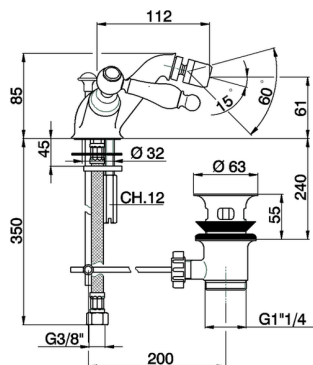

Bidé ARCANA TOSCANA_TS000550

MODELO **TS000550**

Bidé, con desagüe automático 1"1/4, latiguillos acero G.3/8"

ACABADOS DISPONIBLES

-  **21** 21 Cromo
-  **24** 24 Oro
-  **26** 26 Cobre Viejo
-  **27** 27 Bronce Viejo
-  **2A** 2A Niquel Satinado Cepillado
-  **74** 74 Cromo/Oro