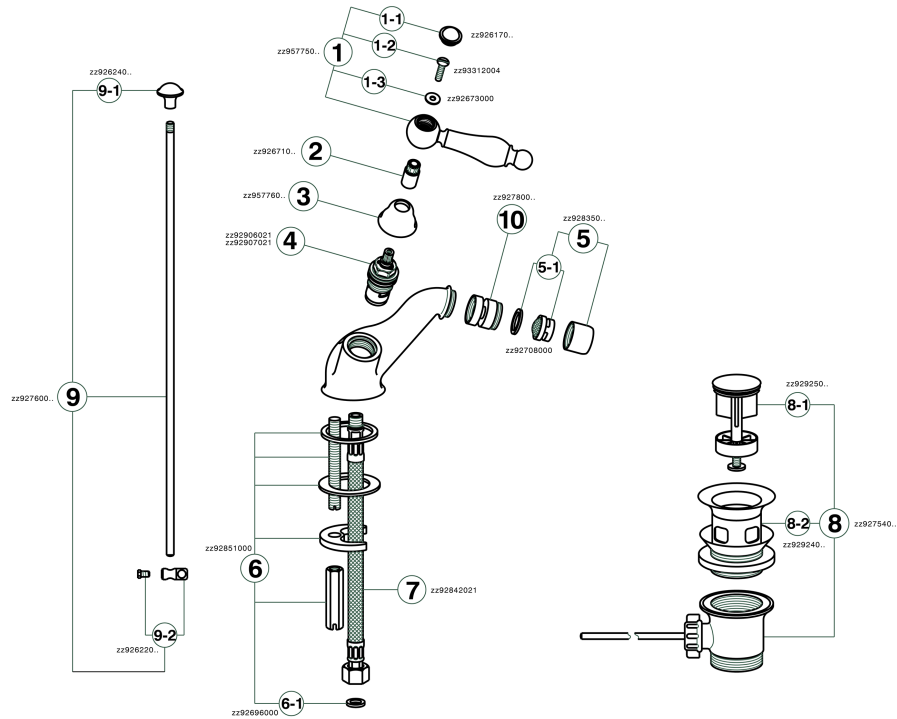

Bidé ARCANA TOSCANA_TS000550

MODELO **TS000550**

Bidé, con desagüe automático 1"1/4, latiguillos acero G.3/8"

ACABADOS DISPONIBLES

-  **21** 21 Cromo
-  **24** 24 Oro
-  **26** 26 Cobre Viejo
-  **27** 27 Bronce Viejo
-  **2A** 2A Niquel Satinado Cepillado
-  **74** 74 Cromo/Oro

CARACTERÍSTICAS

Bidé ARCANA TOSCANA_TS000550

TS000550

<https://es.cisal.it/bide-arcana-toscana-ts000550>

2025-01-15