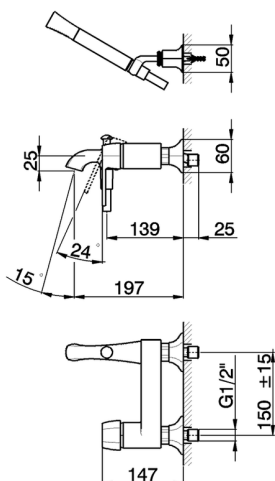

Bañera monomando con duplex **CHERIE_CH000124**

MODELO **CH000124**

Bañera monomando con duplex, soporte duchita articulado mural, Duchita una función Chérie de Latón, flexible liso SUPREME 150 cm

ACABADOS DISPONIBLES

- 
6T 6T Cromo/Negro Mate
- 
7C 7C Oro/Negro Mate
- 
7D 7D Niquel Brillo/Negro Mate
- 
7E 7E Oro Rosa/Negro Mate

CARACTERÍSTICAS

Recambio Cartucho **ZZ93196000**

Cartucho Monomando 38 mm