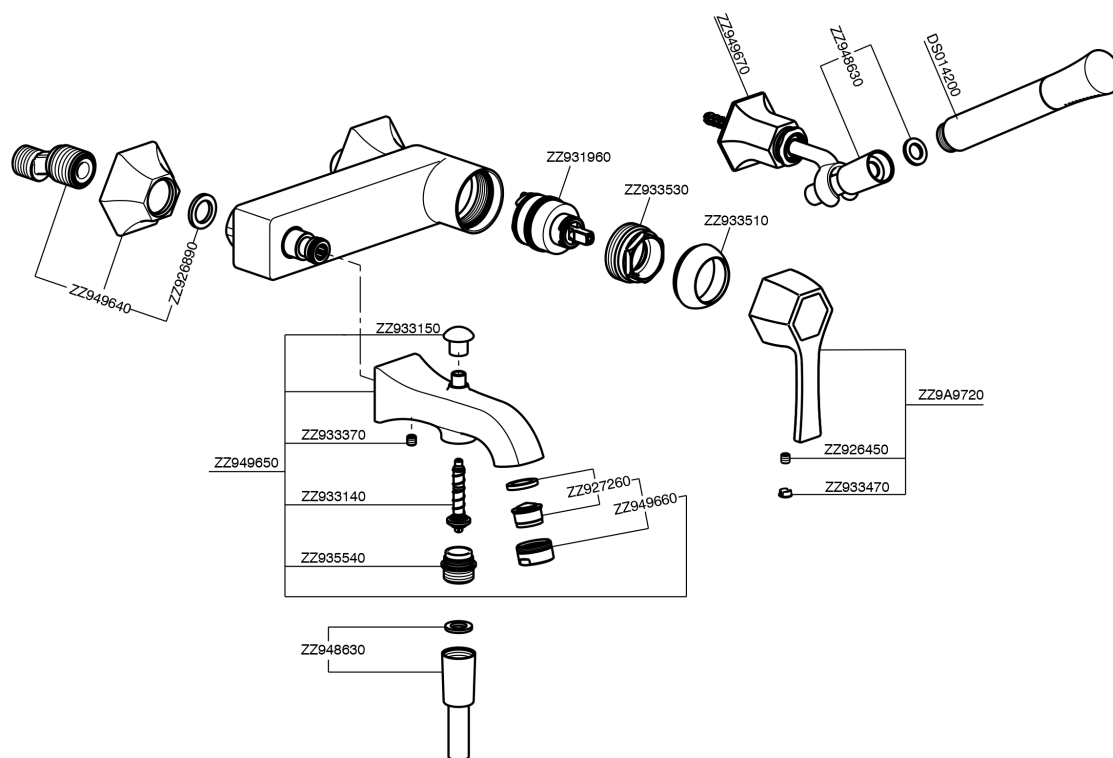

Bañera monomando con duplex **CHERIE_CH000124**

MODELO **CH000124**

Bañera monomando con duplex, soporte duchita articulado mural, Duchita una función Chérie de Latón, flexible liso SUPREME 150 cm

ACABADOS DISPONIBLES

- 
6T 6T Cromo/Negro Mate
- 
7C 7C Oro/Negro Mate
- 
7D 7D Niquel Brillo/Negro Mate
- 
7E 7E Oro Rosa/Negro Mate

CARACTERÍSTICAS

Recambio Cartucho **ZZ93196000**

Cartucho Monomando 38 mm

Bañera monomando con duplex CHERIE_CH000124

CH000124

<https://es.cisal.it/banera-monomando-con-duplex-cherie-ch000124>

2026-06-14