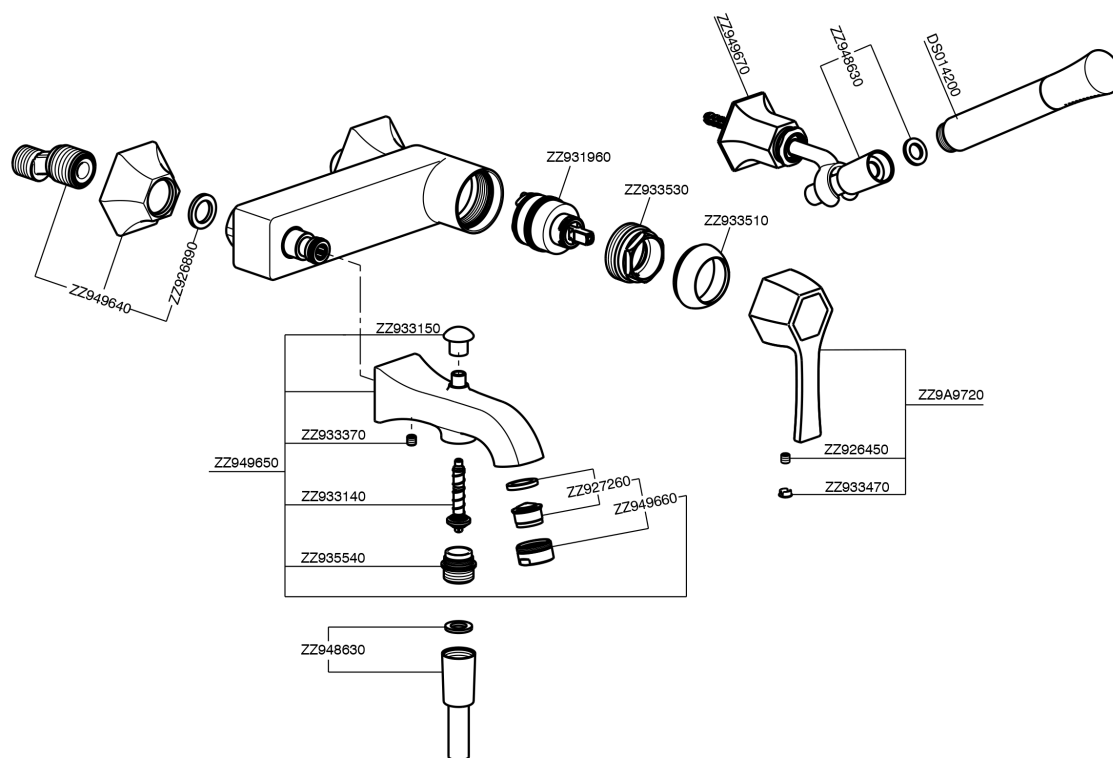

## Bañera monomando con duplex CHERIE\_CH000124

CH000124

<https://es.cisal.it/banera-monomando-con-duplex-cherie-ch000124>

2026-04-29