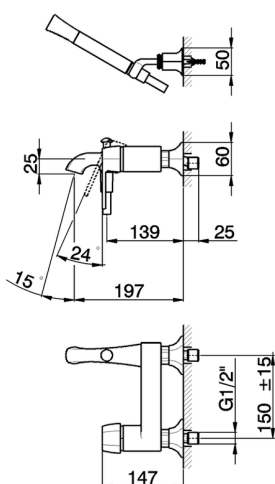

## Bañera monomando con duplex **CHERIE\_CH000124**

MODELO **CH000124**

Bañera monomando con duplex, soporte duchita articulado mural, Duchita una función Chérie de Latón, flexible liso SUPREME 150 cm

### CARACTERÍSTICAS

Recambio Cartucho **ZZ93196000**

**Cartucho Monomando 38 mm**