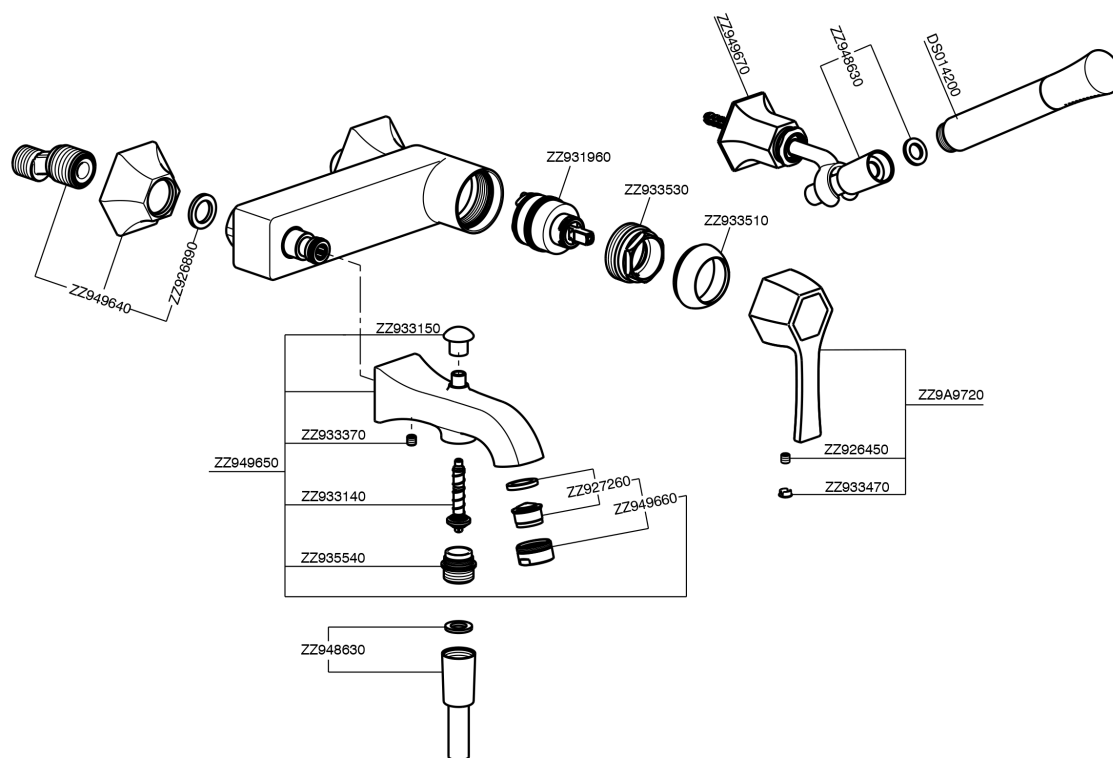

Bañera monomando con duplex CHERIE_CH000124

CH000124

<https://es.cisal.it/banera-monomando-con-duplex-cherie-ch000124>

2026-06-14