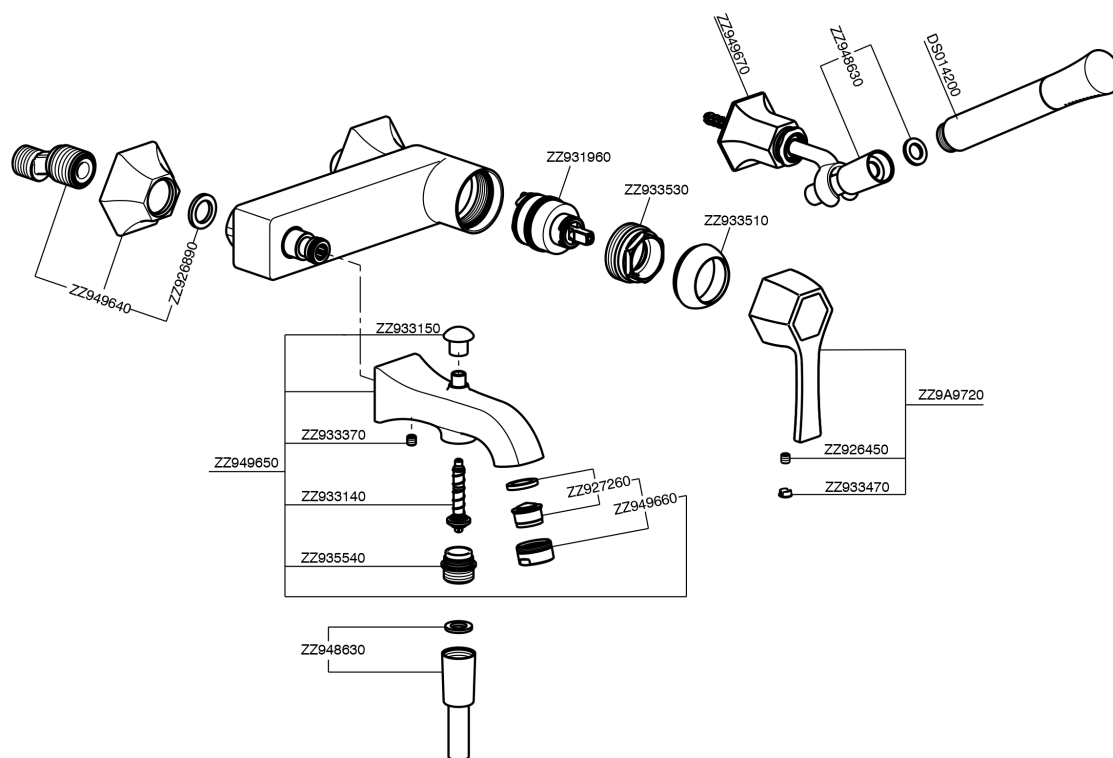

Bañera monomando con duplex **CHERIE_CH000124**

MODELO **CH000124**

Bañera monomando con duplex, soporte duchita articulado mural, Duchita una función Chérie de Latón, flexible liso SUPREME 150 cm

ACABADOS DISPONIBLES

- 
6T 6T Cromo/Negro Mate
- 
7C 7C Oro/Negro Mate
- 
7D 7D Niquel Brillo/Negro Mate
- 
7E 7E Oro Rosa/Negro Mate

CARACTERÍSTICAS

Recambio Cartucho **ZZ93196000**

Cartucho Monomando 38 mm

Bañera monomando con duplex CHERIE_CH000124

CH000124

<https://es.cisal.it/banera-monomando-con-duplex-cherie-ch000124>

2026-04-30