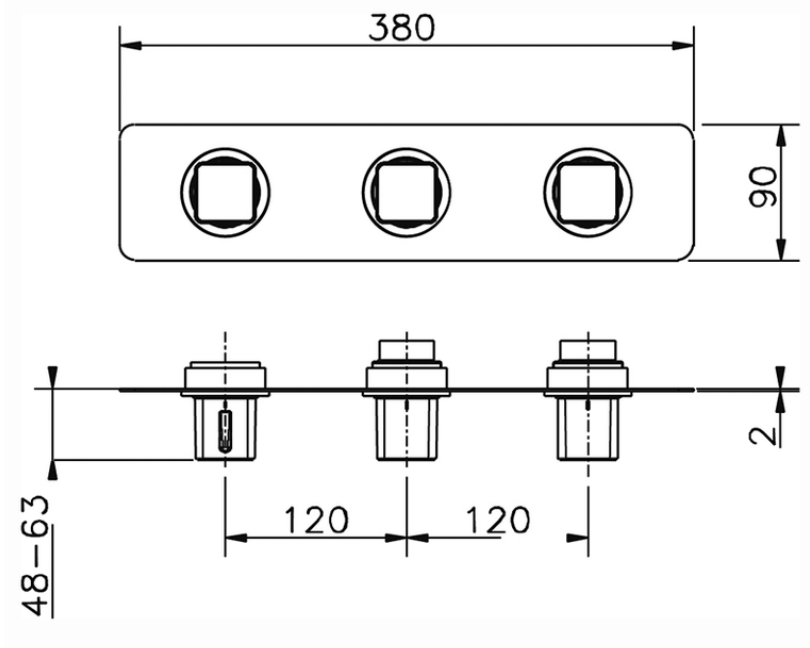

Parte externa termostático ducha 2 funciones WELLNESS_CU01R200

CU01R200

<https://es.cisal.it/parte-externa-termostatico-ducha-2-funciones-wellness-cu01r200>

ZA01R200

<https://es.cisal.it/parte-empotrada-termostatico-ducha-2-funciones-empotrado-za01r200>