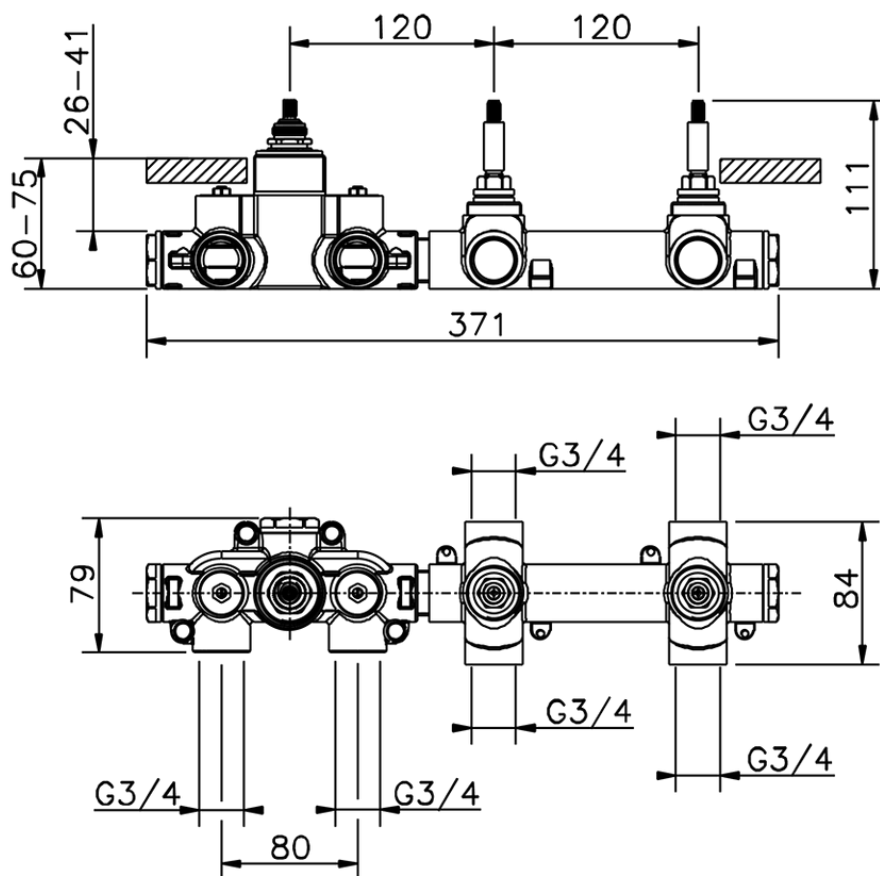

Parte externa termostático ducha 2 funciones WELLNESS_CU01R200

CU01R200

<https://es.cisal.it/parte-externa-termostatico-ducha-2-funciones-wellness-cu01r200>

ZA01R200

<https://es.cisal.it/parte-empotrada-termostatico-ducha-2-funciones-empotrado-za01r200>