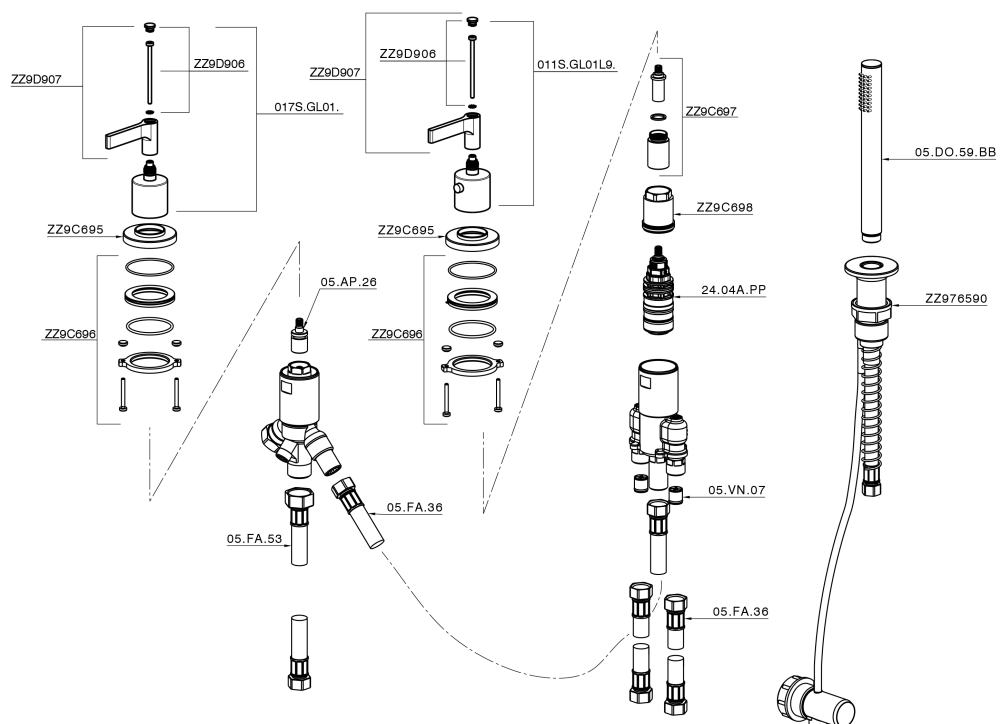

Borde bañera termostático 3 agujeros GRACE_GLT79010

MODELO **GLT79010**

Borde bañera termostático 3 agujeros, desviador 2 salidas, duchita una función Ø 22,5 mm de Latón, flexible extraíble 150 cm

ACABADOS DISPONIBLES

-  **21** 21 Cromo
-  **2F** 2F Niquel Cepillado
-  **2W** 2W Oro Cepillado
-  **5H** 5H Dark Brass Brushed
-  **5L** 5L Brushed Black Titanium
-  **6T** 6T Cromo/Negro Mate

CARACTERÍSTICAS

Recambio Cartucho **24.04A.PP**

Cartucho Termostático Plus P 8X20

Borde bañera termostático 3 agujeros GRACE_GLT79010

GLT79010

<https://es.cisal.it/borde-banera-termostatico-3-agujeros-grace-glt79010>

2025-01-15