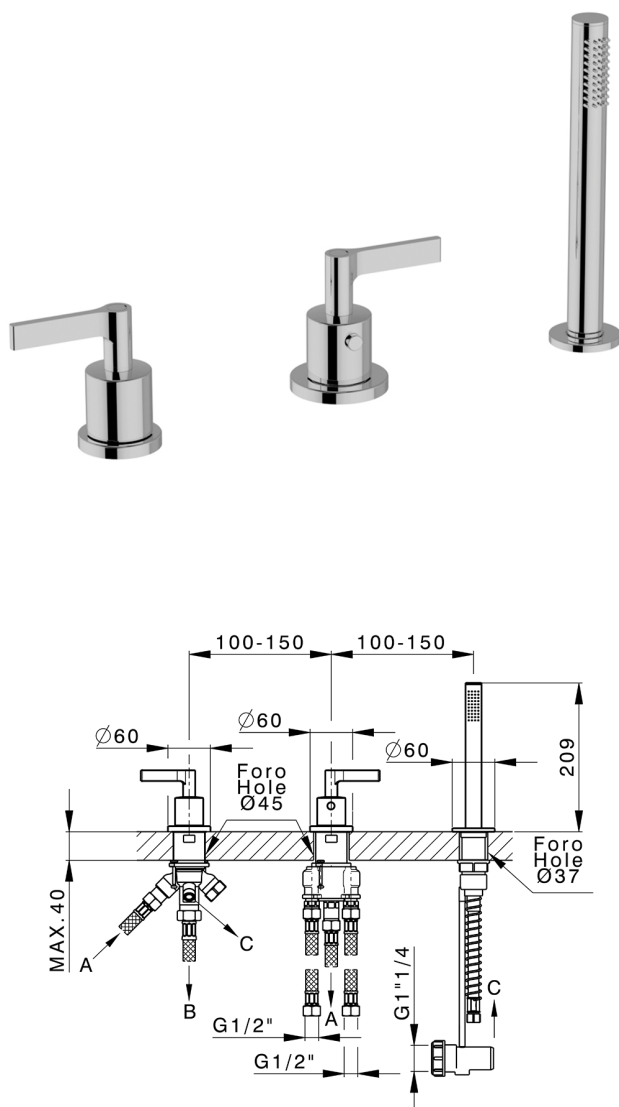

Borde bañera termostático 3 agujeros GRACE_GLT79010

MODELO **GLT79010**

Borde bañera termostático 3 agujeros, desviador 2 salidas, duchita una función Ø 22,5 mm de Latón, flexible extraíble 150 cm

ACABADOS DISPONIBLES

-  **21** 21 Cromo
-  **2F** 2F Niquel Cepillado
-  **2W** 2W Oro Cepillado
-  **5H** 5H Dark Brass Brushed
-  **5L** 5L Brushed Black Titanium
-  **6T** 6T Cromo/Negro Mate

CARACTERÍSTICAS

Recambio Cartucho **24.04A.PP**

Cartucho Termostático Plus P 8X20

Borde bañera termostático 3 agujeros GRACE_GLT79010

GLT79010

<https://es.cisal.it/borde-banera-termostatico-3-agujeros-grace-glt79010>

2025-01-15