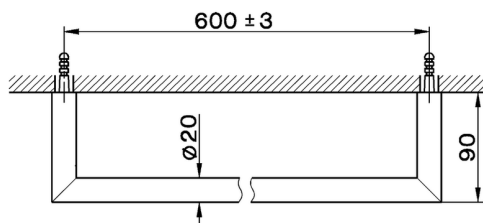

Toallero ACCESORIOS BAÑO_SY090102

MODELO **SY090102**

Toallero

ACABADOS DISPONIBLES

-  **21** 21 Cromo
-  **2B** 2B Niquel Brillo
-  **2F** 2F Niquel Cepillado
-  **2P** 2P Oro Rosa
-  **2Q** 2Q Black Titanium
-  **40** 40 Negro Mate
-  **4Q** 4Q Blanco Mate