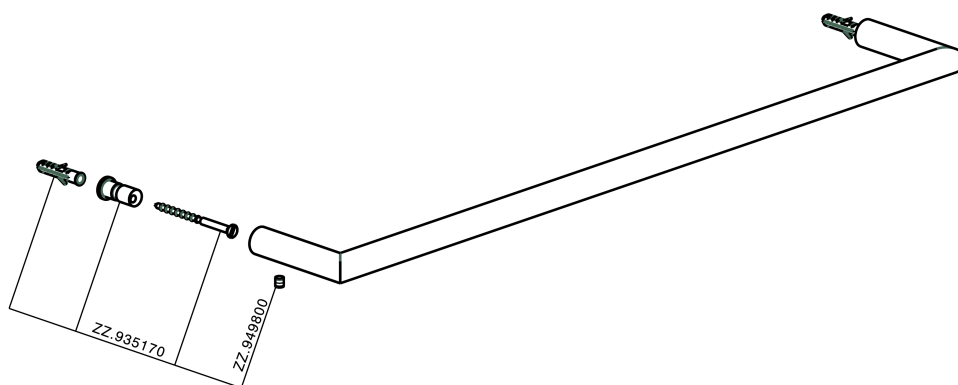

Toallero ACCESORIOS BAÑO_SY090102

MODELO **SY090102**

Toallero

ACABADOS DISPONIBLES

-  **21** 21 Cromo
-  **2B** 2B Niquel Brillo
-  **2F** 2F Niquel Cepillado
-  **2P** 2P Oro Rosa
-  **2Q** 2Q Black Titanium
-  **40** 40 Negro Mate
-  **4Q** 4Q Blanco Mate

CARACTERÍSTICAS

Toallero ACCESORIOS BAÑO_SY090102

SY090102

<https://es.cisal.it/toallero-accesorios-bano-sy090102>

2025-01-15