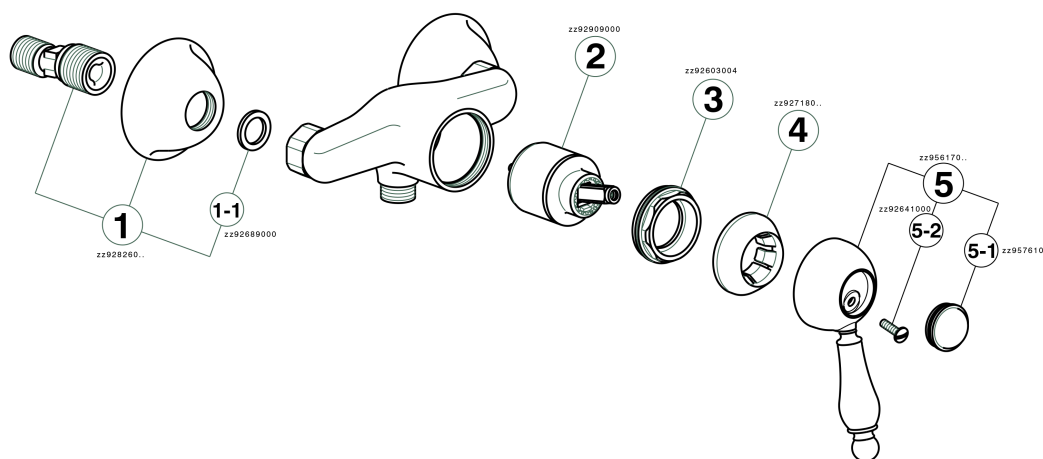

Ducha monomando ARCANA EMPRESS_EM000441

MODELO **EM000441**

Ducha monomando, sin conjunto ducha, conexión para flexible 1/2" M

ACABADOS DISPONIBLES

-  **21** 21 Cromo
-  **24** 24 Oro
-  **26** 26 Cobre Viejo
-  **27** 27 Bronce Viejo
-  **2A** 2A Niquel Satinado Cepillado
-  **74** 74 Cromo/Oro

CARACTERÍSTICAS

Recambio Cartucho **ZZ92909000**

Cartucho Monomando 43 mm

Ducha monomando ARCANA EMPRESS_EM000441

EM000441

<https://es.cisal.it/ducha-monomando-arcana-empress-em000441>

2026-05-26