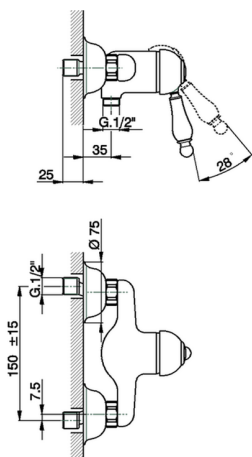

Ducha monomando ARCANA EMPRESS_EM000441

MODELO **EM000441**

Ducha monomando, sin conjunto ducha, conexión para flexible 1/2" M

ACABADOS DISPONIBLES

-  **21** 21 Cromo
-  **24** 24 Oro
-  **26** 26 Cobre Viejo
-  **27** 27 Bronce Viejo
-  **2A** 2A Niquel Satinado Cepillado
-  **74** 74 Cromo/Oro

CARACTERÍSTICAS

Recambio Cartucho **ZZ92909000**

Cartucho Monomando 43 mm

Ducha monomando ARCANA EMPRESS_EM000441

EM000441

<https://es.cisal.it/ducha-monomando-arcana-empress-em000441>

2026-05-26