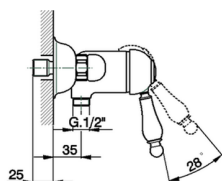

## Ducha monomando ARCANA EMPRESS\_EM000441

MODELO **EM000441**

Ducha monomando, sin conjunto ducha, conexión para flexible 1/2\"M

### CARACTERÍSTICAS

Recambio Cartucho **ZZ92909000**

**Cartucho Monomando 43 mm**