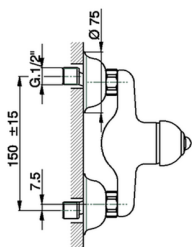

## Ducha monomando ARCANA EMPRESS\_EM000441

MODELO **EM000441**

Ducha monomando, sin conjunto ducha, conexión para flexible 1/2\"M

### CARACTERÍSTICAS

Recambio Cartucho **ZZ92909000**

**Cartucho Monomando 43 mm**