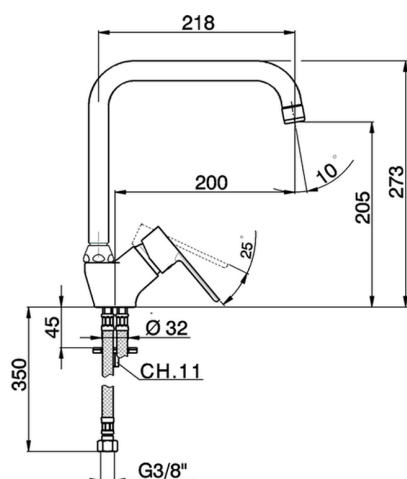

## Fregadero monomando KITCHEN\_C2002520

MODELO **C2002520**

Fregadero monomando, caño giratorio, latiguillos acero G.3/8"

ACABADOS DISPONIBLES

**21** 21 Cromo

CARACTERÍSTICAS

Recambio Cartucho **ZZ95409000**

**Cartucho Monomando 35 mm**

### EcoStop

La función EcoStop limita el caudal del agua aproximadamente el 50% de la salida máxima con una leve resistencia en la maneta. Basta con empujar ligeramente más allá de la mitad del tope sólo cuando se requiera la salida máxima de agua. Esto permitirá ahorrar hasta un 50% de agua.