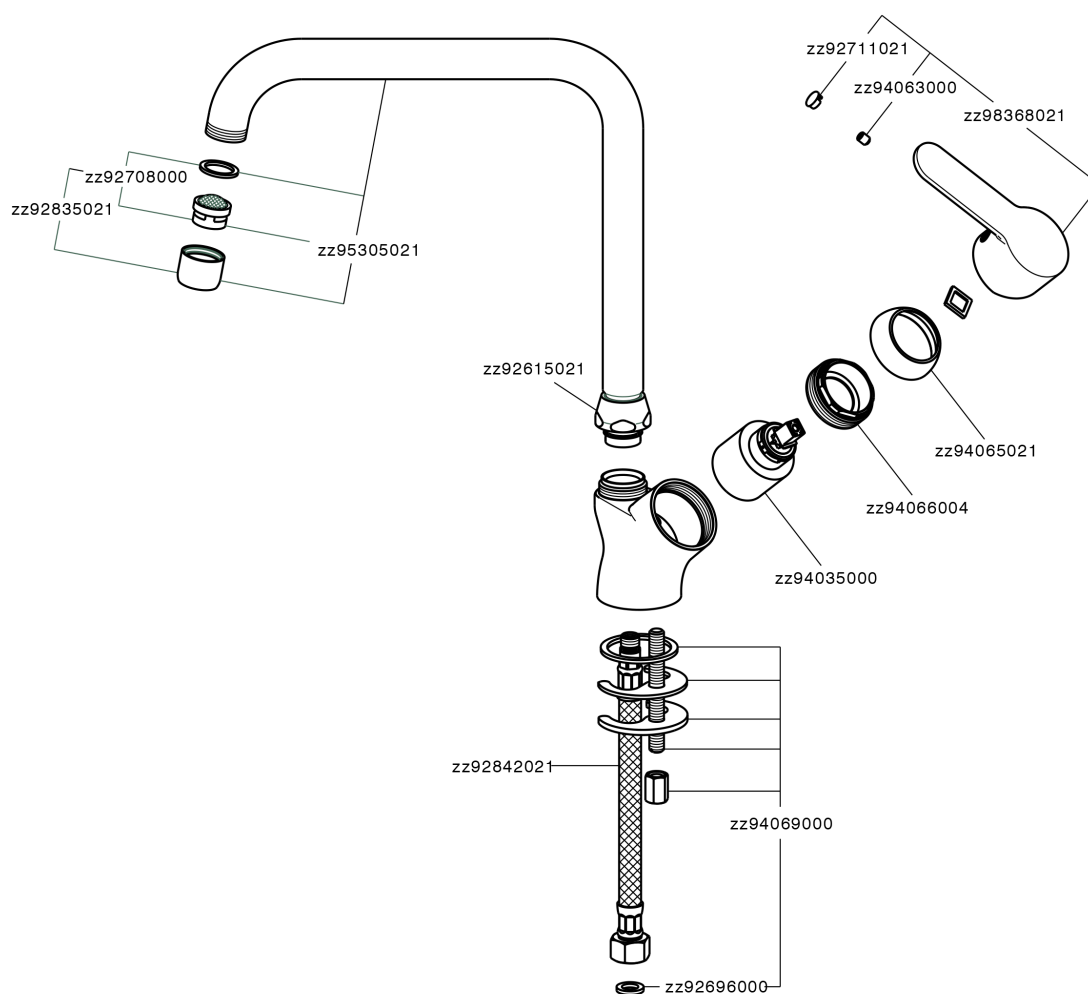

Fregadero monomando KITCHEN_C2002520

C2002520

<https://es.cisal.it/fregadero-monomando-kitchen-c2002520>

2026-04-30