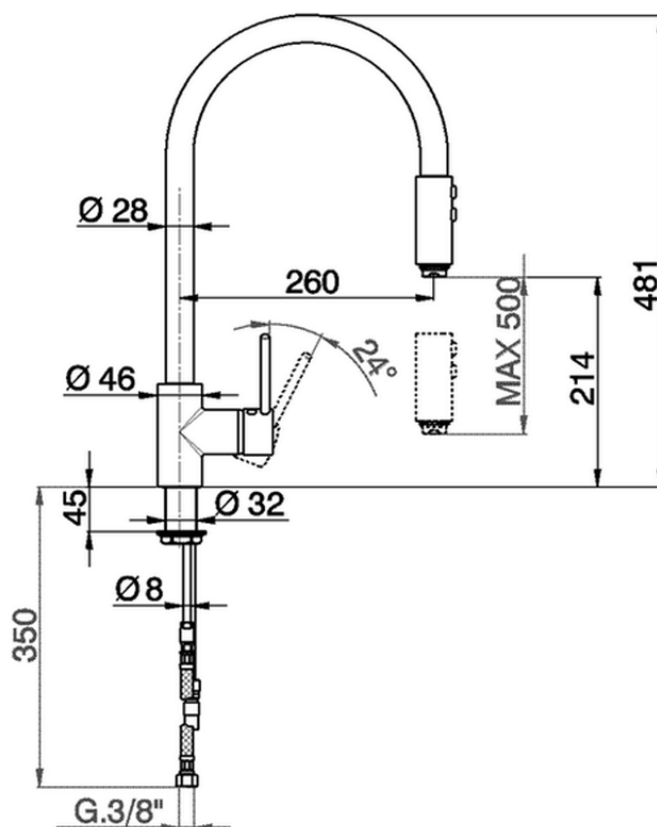

Fregadero monomando ducha extraíble KITCHEN_LL000570

LL000570

<https://es.cisal.it/fregadero-monomando-ducha-extraible-kitchen-ll000570>

2026-06-15