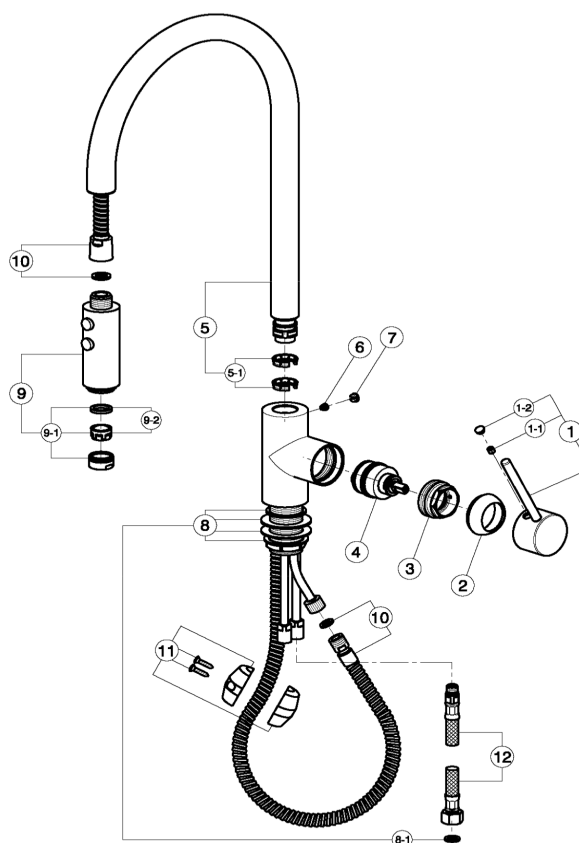

Fregadero monomando ducha extraíble KITCHEN_LL000570

cisal

LL 00057

NR.	DESCRIZIONE DESCRIPTION BESCHREIBUNG DESCRIPTION	N.CODICE CODE NO. WERSKNR. NR.CODE	NR.	DESCRIZIONE DESCRIPTION BESCHREIBUNG DESCRIPTION	N.CODICE CODE NO. WERSKNR. NR.CODE	NR.	DESCRIZIONE DESCRIPTION BESCHREIBUNG DESCRIPTION	N.CODICE CODE NO. WERSKNR. NR.CODE
1	Leva monomando "LL" Lever "LL" Hebel "LL" Levier "LL"	ZZ944020	5	Canna alta Ø28 interasse 260 Swinging spout 260 Ø28 Auslauf-Rohr-U-260 Ø28 Bec orientable 260 Ø28	ZZ944170	9	Doccia estr.monoc.lavel. Handspray Herausziehbare Brause Douchette extr.évier	ZZ944190
1-1	Grano punta piana inox M.6x6 Screw-stainless steel M.6x6 Madenschraube M.6x6 Vis speciale inox M.6x6	ZZ926450	5-1	Anello per canna Ring for spout Ring fuer Auslauf Bague pour bec	ZZ944180	9-1	Aeratore M.24x1 IA Mousseur M.24x1 IA Perlator M.24x1 IA Mousseur M.24x1 IA	ZZ928360
1-2	Placchetta per leva neutra Cap for lever Abdeckkappe f/Hebel Plaquette levier	ZZ933470	6	Vite M.6 Screw M.6 Schraube M.6 Vis M.6	ZZ941090	9-2	Cartuccia per aeratore M. 24x1 Mousseur cartridge M.24x1 Kart. f/Perlator M.24x1 Cartouche x mousseur M.24x1	ZZ926950
2	Copricartuccia monomando Escutcheon cartridge Abdeckkappe Couvre-cartouche Calotta bloccaggio cartuccia	ZZ933510	7	Placchetta per leva neutra Cap for lever Abdeckkappe f/Hebel Plaquette levier	ZZ927110	10	Flex 175 cm Ø14 1/2"CN x M15x1 Flex 175 cm Ø14 1/2"CN x M15x1 Brauseschlauch 175 cm Ø14 x M15x1 Flex 175 cm Ø14 1/2"CN x M15x1	ZZ946830
3	Nut for mixing valve Mutter f/Kartusche Ecrou pour cartouche	ZZ933530	8	Set installazione monoc.doccia estraibile Installation set single lever	ZZ928860	11	Peso piombo completo Lead weight Bleigewicht kpl Poids en plomb	ZZ927750
4	Cartuccia monomando Mixing valve Kartusche Cartouche mitigeurs	ZZ931960	8-1	Guarnizione fibra 3/8" Gasket rubber 3/8" Fiberdichtung 3/8" Joint en fibre 3/8"	ZZ926960	12	Flessibile M.11x1 3/8" L.365 Flex M.11x1 3/8" L.365 Anschlusschlauch M.11x1 3/8" L.365 Flex M.11x1 3/8" L.365	ZZ928420

LL000570

<https://es.cisal.it/fregadero-monomando-ducha-extraible-kitchen-ll000570>

2026-06-19