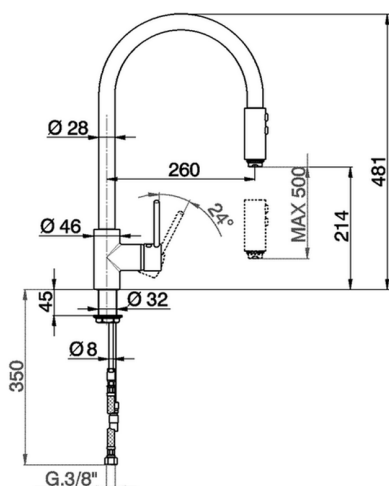

CARACTERÍSTICAS

Recambio Cartucho **ZZ93196000**

Cartucho Monomando 38 mm