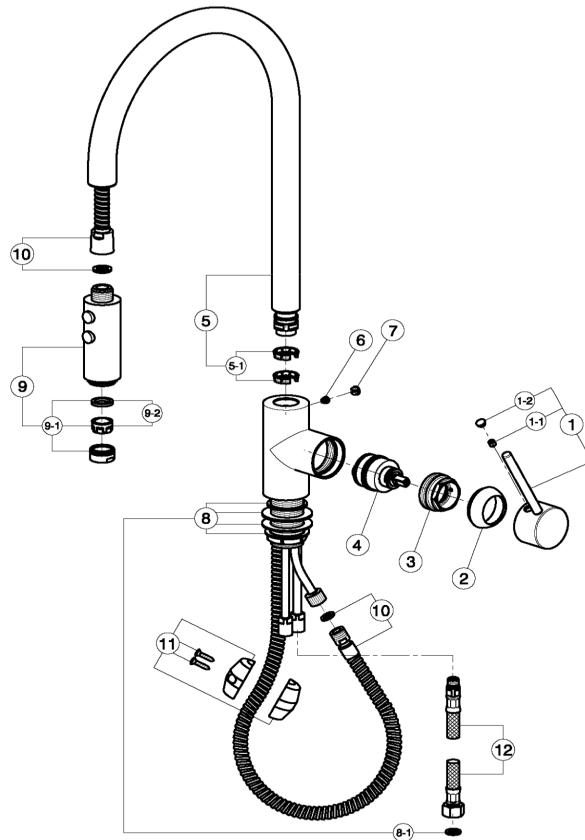

Fregadero monomando ducha extraíble KITCHEN_LL000570

cisal

LL 00057

NR.	DESCRIZIONE DESCRIPTION BESCHREIBUNG DESCRIPTION	N.CODICE CODE NO. WERSKNR. NR.CODE	NR.	DESCRIZIONE DESCRIPTION BESCHREIBUNG DESCRIPTION	N.CODICE CODE NO. WERSKNR. NR.CODE	NR.	DESCRIZIONE DESCRIPTION BESCHREIBUNG DESCRIPTION	N.CODICE CODE NO. WERSKNR. NR.CODE
1	Leva monomando "LL" Lever "LL" Hebel "LL" Levier "LL"	ZZ944020	5	Canna alta Ø28 interasse 260 Swinging spout 260 Ø28 Auslauf-Rohr-U-260 Ø28 Bec orientable 260 Ø28	ZZ944170	9	Doccia estr.monoc.lavel. Handspray Herausziehbare Brause Douchette extr.évier	ZZ944190
1-1	Grano punta piana inox M.6x6 Screw-stainless steel M.6x6 Madenschraube M.6x6 Vis speciale inox M.6x6	ZZ926450	5-1	Anello per canna Ring for spout Ring fuer Auslauf Bague pour bec	ZZ944180	9-1	Aeratore M.24x1 IA Mousseur M.24x1 IA Perlator M.24x1 IA Mousseur M.24x1 IA	ZZ928360
1-2	Placchetta per leva neutra Cap for lever Abdeckkappe f/Hebel Plaquette levier	ZZ933470	6	Vite M.6 Screw M.6 Schraube M.6 Vis M.6	ZZ941090	9-2	Cartuccia per aeratore M. 24x1 Mousseur cartridge M.24x1 Kart. f/Perlator M.24x1 Cartouche x mousseur M.24x1	ZZ926950
2	Copricartuccia monomando Escutcheon cartridge Abdeckkappe Couvre-cartouche Calotta bloccaggio cartuccia	ZZ933510	7	Placchetta per leva neutra Cap for lever Abdeckkappe f/Hebel Plaquette levier	ZZ927110	10	Flex 175 cm Ø14 1/2"CN x M15x1 Flex 175 cm Ø14 1/2"CN x M15x1 Brauseschlauch 175 cm Ø14 x M15x1 Flex 175 cm Ø14 1/2"CN x M15x1	ZZ946830
3	Nut for mixing valve Mutter f/Kartusche Ecrou pour cartouche	ZZ933530	8	Set installazione monoc.doccia estraibile Installation set single lever Befestigungsset Set installation	ZZ928860	11	Peso piombo completo Lead weight Bleigewicht kpl Poids en plomb	ZZ927750
4	Cartuccia monomando Mixing valve Kartusche Cartouche mitigeurs	ZZ931960	8-1	Guarnizione fibra 3/8" Gasket rubber 3/8" Fiberdichtung 3/8" Joint en fibre 3/8"	ZZ926960	12	Flessibile M.11x1 3/8" L.365 Flex M.11x1 3/8" L.365 Anschluss Schlauch M.11x1 3/8" L.365 Flex M.11x1 3/8" L.365	ZZ928420