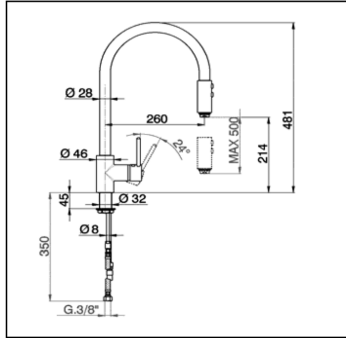

Fregadero monomando ducha extraíble KITCHEN_LL000570

cisal

LL 00057

NR.	DESCRIZIONE DESCRIPTION BESCHREIBUNG DESCRIPTION	N.CODICE CODE NO. WERSKNR. NR.CODE	NR.	DESCRIZIONE DESCRIPTION BESCHREIBUNG DESCRIPTION	N.CODICE CODE NO. WERSKNR. NR.CODE	NR.	DESCRIZIONE DESCRIPTION BESCHREIBUNG DESCRIPTION	N.CODICE CODE NO. WERSKNR. NR.CODE
1	Leva monomando "LL" Lever "LL" Hebel "LL" Levier "LL"	ZZ944020	5	Canna alta Ø28 interasse 260 Swinging spout 260 Ø28 Auslauf-Rohr-U-260 Ø28 Bec orientable 260 Ø28	ZZ944170	9	Doccia estr.monoc.lavel. Handspray Herausziehbare Brause Douchette extr.évier	ZZ944190
1-1	Grano punta piana inox M.6x6 Screw-stainless steel M.6x6 Madenschraube M.6x6 Vis speciale inox M.6x6	ZZ926450	5-1	Anello per canna Ring for spout Ring fuer Auslauf Bague pour bec	ZZ944180	9-1	Aeratore M.24x1 IA Mousseur M.24x1 IA Perlator M.24x1 IA Mousseur M.24x1 IA	ZZ928360
1-2	Placchetta per leva neutra Cap for lever Abdeckkappe f/Hebel Plaquette levier	ZZ933470	6	Vite M.6 Screw M.6 Schraube M.6 Vis M.6	ZZ941090	9-2	Cartuccia per aeratore M. 24x1 Mousseur cartridge M.24x1 Kart. f/Perlator M.24x1 Cartouche x mousseur M.24x1	ZZ926950
2	Copricartuccia monomando Escutcheon cartridge Abdeckkappe Couvre-cartouche Calotta bloccaggio cartuccia	ZZ933510	7	Placchetta per leva neutra Cap for lever Abdeckkappe f/Hebel Plaquette levier	ZZ927110	10	Flex 175 cm Ø14 1/2"CN x M15x1 Flex 175 cm Ø14 1/2"CN x M15x1 Brauseschlauch 175 cm Ø14 x M15x1 Flex 175 cm Ø14 1/2"CN x M15x1	ZZ946830
3	Nut for mixing valve Mutter f/Kartusche Ecrou pour cartouche	ZZ933530	8	Set installazione monoc.doccia estraibile Installation set single lever Befestigungsset Set installation	ZZ928860	11	Peso piombo completo Lead weight Bleigewicht kpl Poids en plomb	ZZ927750
4	Cartuccia monomando Mixing valve Kartusche Cartouche mitigeurs	ZZ931960	8-1	Guarnizione fibra 3/8" Gasket rubber 3/8" Fiberdichtung 3/8" Joint en fibre 3/8"	ZZ926960	12	Flessibile M.11x1 3/8" L.365 Flex M.11x1 3/8" L.365 Anschluss Schlauch M.11x1 3/8" L.365 Flex M.11x1 3/8" L.365	ZZ928420