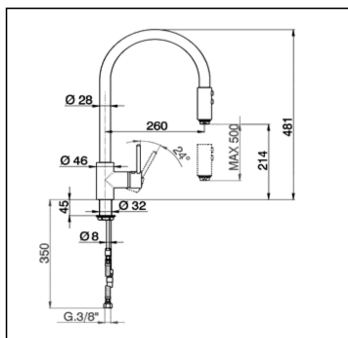

### LL 00057

NR.	DESCRIZIONE DESCRIPTION BESCHREIBUNG DESCRIPTION	N.CODICE CODE NO. WERSKNR. NR.CODE	NR.	DESCRIZIONE DESCRIPTION BESCHREIBUNG DESCRIPTION	N.CODICE CODE NO. WERSKNR. NR.CODE	NR.	DESCRIZIONE DESCRIPTION BESCHREIBUNG DESCRIPTION	N.CODICE CODE NO. WERSKNR. NR.CODE
1	Leva monomando "LL" Lever "LL" Hebel "LL" Levier "LL"	ZZ944020	5	Canna alta Ø28 interasse 260 Swinging spout 260 Ø28 Auslauf-Rohr-U-260 Ø28 Bec orientable 260 Ø28	ZZ944170	9	Doccia estr.monoc.lavel. Handspray Herausziehbare Brause Douchette extr.évier	ZZ944190
1-1	Grano punta piana inox M.6x6 Screw-stainless steel M.6x6 Madenschraube M.6x6 Vis speciale inox M.6x6	ZZ926450	5-1	Anello per canna Ring for spout Ring fuer Auslauf Bague pour bec	ZZ944180	9-1	Aeratore M.24x1 IA Mousseur M.24x1 IA Perlator M.24x1 IA Mousseur M.24x1 IA	ZZ928360
1-2	Placchetta per leva neutra Cap for lever Abdeckkappe f/Hebel Plaquette levier	ZZ933470	6	Vite M.6 Screw M.6 Schraube M.6 Vis M.6	ZZ941090	9-2	Cartuccia per aeratore M. 24x1 Mousseur cartridge M.24x1 Kart. f/Perlator M.24x1 Cartouche x mousseur M.24x1	ZZ926950
2	Copricartuccia monomando Escutcheon cartridge Abdeckkappe Couvre-cartouche Calotta bloccaggio cartuccia	ZZ933510	7	Placchetta per leva neutra Cap for lever Abdeckkappe f/Hebel Plaquette levier	ZZ927110	10	Flex 175 cm Ø14 1/2"CN x M15x1 Flex 175 cm Ø14 1/2"CN x M15x1 Brauseschlauch 175 cm Ø14 x M15x1 Flex 175 cm Ø14 1/2"CN x M15x1	ZZ946830
3	Nut for mixing valve Mutter f/Kartusche Ecrou pour cartouche	ZZ933530	8	Set installazione monoc.doccia estraibile Installation set single lever	ZZ928860	11	Peso piombo completo Lead weight Bleigewicht kpl Poids en plomb	ZZ927750
4	Cartuccia monomando Mixing valve Kartusche Cartouche mitigeurs	ZZ931960	8-1	Guarnizione fibra 3/8" Gasket rubber 3/8" Fiberdichtung 3/8" Joint en fibre 3/8"	ZZ926960	12	Flessibile M.11x1 3/8" L.365 Flex M.11x1 3/8" L.365 Anschlusschlauch M.11x1 3/8" L.365 Flex M.11x1 3/8" L.365	ZZ928420