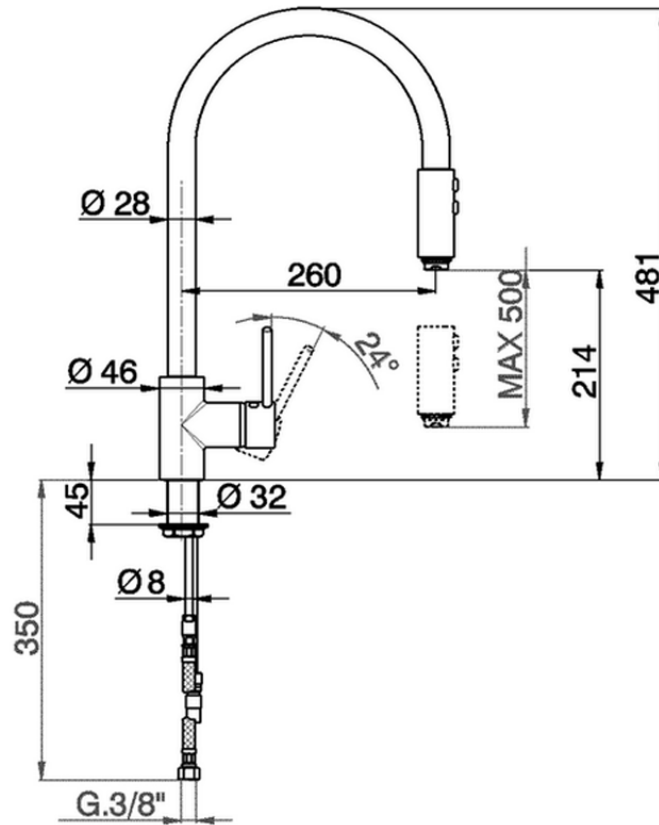

## Fregadero monomando ducha extraíble KITCHEN\_LL000570

LL000570

<https://es.cisal.it/fregadero-monomando-ducha-extraible-kitchen-ll000570>

2026-05-01