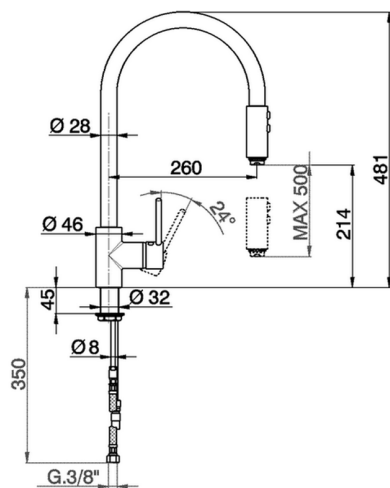

Fregadero monomando ducha extraíble KITCHEN_LL000570

MODELO **LL000570**

Fregadero monomando ducha extraíble, caño giratorio, duchita 2 funciones, flexible de Latón 175 cm

ACABADOS DISPONIBLES

- 
21 21 Cromo
- 
2A 2A Niquel Satinado Cepillado
- 
2F 2F Niquel Cepillado

CARACTERÍSTICAS

Recambio Cartucho **ZZ93196000**

Cartucho Monomando 38 mm