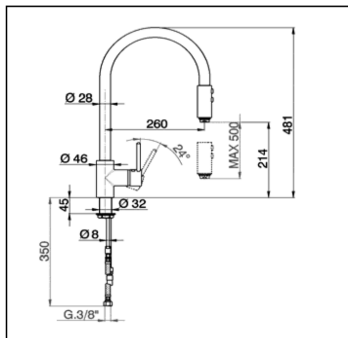

### LL 00057

NR.	DESCRIZIONE DESCRIPTION BESCHREIBUNG DESCRIPTION	N.CODICE CODE NO. WERSKNR. NR.CODE	NR.	DESCRIZIONE DESCRIPTION BESCHREIBUNG DESCRIPTION	N.CODICE CODE NO. WERSKNR. NR.CODE	NR.	DESCRIZIONE DESCRIPTION BESCHREIBUNG DESCRIPTION	N.CODICE CODE NO. WERSKNR. NR.CODE
1	Leva monomando "LL" Lever "LL" Hebel "LL" Levier "LL"	ZZ944020	5	Canna alta Ø28 interasse 260 Swinging spout 260 Ø28 Auslauf-Rohr-U-260 Ø28 Bec orientable 260 Ø28	ZZ944170	9	Doccia estr.monoc.lavel. Handspray Herausziehbare Brause Douchette extr.évier	ZZ944190
1-1	Grano punta piana inox M.6x6 Screw-stainless steel M.6x6 Madenschraube M.6x6 Vis speciale inox M.6x6	ZZ926450	5-1	Anello per canna Ring for spout Ring fuer Auslauf Bague pour bec	ZZ944180	9-1	Aeratore M.24x1 IA Mousseur M.24x1 IA Perlator M.24x1 IA Mousseur M.24x1 IA	ZZ928360
1-2	Placchetta per leva neutra Cap for lever Abdeckkappe f/Hebel Plaquette levier	ZZ933470	6	Vite M.6 Screw M.6 Schraube M.6 Vis M.6	ZZ941090	9-2	Cartuccia per aeratore M. 24x1 Mousseur cartridge M.24x1 Kart. f/Perlator M.24x1 Cartouche x mousseur M.24x1	ZZ926950
2	Copricartuccia monomando Escutcheon cartridge Abdeckkappe Couvre-cartouche Calotta bloccaggio cartuccia	ZZ933510	7	Placchetta per leva neutra Cap for lever Abdeckkappe f/Hebel Plaquette levier	ZZ927110	10	Flex 175 cm Ø14 1/2"CN x M15x1 Flex 175 cm Ø14 1/2"CN x M15x1 Brauseschlauch 175 cm Ø14 x M15x1 Flex 175 cm Ø14 1/2"CN x M15x1	ZZ946830
3	Nut for mixing valve Mutter f/Kartusche Ecrou pour cartouche	ZZ933530	8	Set installazione monoc.doccia estraibile Installation set single lever	ZZ928860	11	Peso piombo completo Lead weight Bleigewicht kpl Poids en plomb	ZZ927750
4	Cartuccia monomando Mixing valve Kartusche Cartouche mitigeurs	ZZ931960	8-1	Guarnizione fibra 3/8" Gasket rubber 3/8" Fiberdichtung 3/8" Joint en fibre 3/8"	ZZ926960	12	Flessibile M.11x1 3/8" L.365 Flex M.11x1 3/8" L.365 Anschlusschlauch M.11x1 3/8" L.365 Flex M.11x1 3/8" L.365	ZZ928420