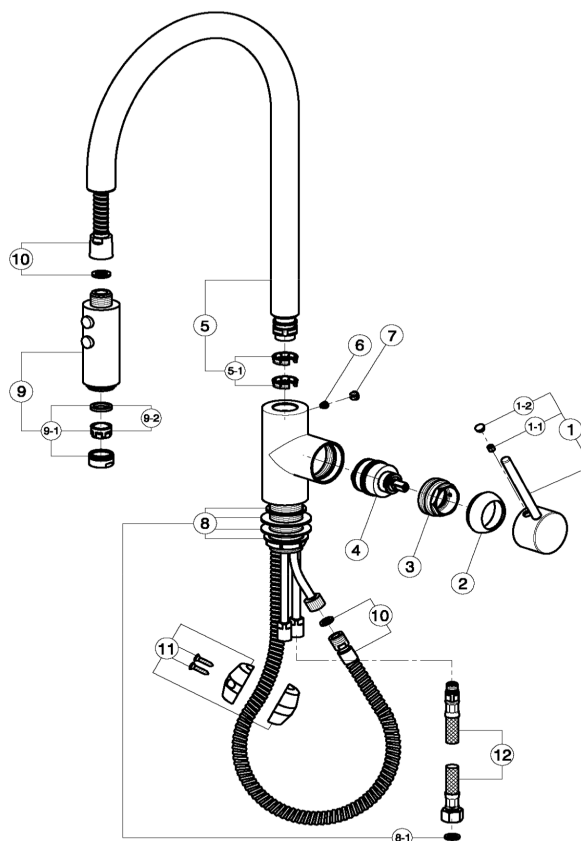

### LL 00057

NR.	DESCRIZIONE DESCRIPTION BESCHREIBUNG DESCRIPTION	N.CODICE CODE NO. WERSKNR. NR.CODE	NR.	DESCRIZIONE DESCRIPTION BESCHREIBUNG DESCRIPTION	N.CODICE CODE NO. WERSKNR. NR.CODE	NR.	DESCRIZIONE DESCRIPTION BESCHREIBUNG DESCRIPTION	N.CODICE CODE NO. WERSKNR. NR.CODE
1	Leva monomando "LL" Lever "LL" Hebel "LL" Levier "LL"	ZZ944020	5	Canna alta Ø28 interasse 260 Swinging spout 260 Ø28 Auslauf-Rohr-U-260 Ø28 Bec orientable 260 Ø28	ZZ944170	9	Doccia estr.monoc.lavel. Handspray Herausziehbare Brause Douchette extr.évier	ZZ944190
1-1	Grano punta piana inox M.6x6 Screw-stainless steel M.6x6 Madenschraube M.6x6 Vis speciale inox M.6x6	ZZ926450	5-1	Anello per canna Ring for spout Ring fuer Auslauf Bague pour bec	ZZ944180	9-1	Aeratore M.24x1 IA Mousseur M.24x1 IA Perlator M.24x1 IA Mousseur M.24x1 IA	ZZ928360
1-2	Placchetta per leva neutra Cap for lever Abdeckkappe f/Hebel Plaquette levier	ZZ933470	6	Vite M.6 Screw M.6 Schraube M.6 Vis M.6	ZZ941090	9-2	Cartuccia per aeratore M. 24x1 Mousseur cartridge M.24x1 Kart. f/Perlator M.24x1 Cartouche x mousseur M.24x1	ZZ926950
2	Copricartuccia monomando Escutcheon cartridge Abdeckkappe Couvre-cartouche Calotta bloccaggio cartuccia	ZZ933510	7	Placchetta per leva neutra Cap for lever Abdeckkappe f/Hebel Plaquette levier	ZZ927110	10	Flex 175 cm Ø14 1/2"CN x M15x1 Flex 175 cm Ø14 1/2"CN x M15x1 Brauseschlauch 175 cm Ø14 x M15x1 Flex 175 cm Ø14 1/2"CN x M15x1	ZZ946830
3	Nut for mixing valve Mutter f/Kartusche Ecrou pour cartouche	ZZ933530	8	Set installazione monoc.doccia estraibile Installation set single lever	ZZ928860	11	Peso piombo completo Lead weight Bleigewicht kpl Poids en plomb	ZZ927750
4	Cartuccia monomando Mixing valve Kartusche Cartouche mitigeurs	ZZ931960	8-1	Guarnizione fibra 3/8" Gasket rubber 3/8" Fiberdichtung 3/8" Joint en fibre 3/8"	ZZ926960	12	Flessibile M.11x1 3/8" L.365 Flex M.11x1 3/8" L.365 Anschlusschlauch M.11x1 3/8" L.365 Flex M.11x1 3/8" L.365	ZZ928420