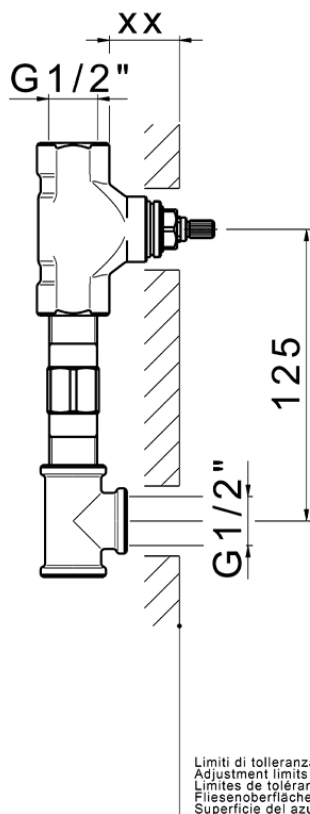

Parte empotrada lavabo de pared EMPOTRADO_ZA033510

Serie's code	Size XX
CX 1351	20-35
CF 1351	20-35
CX 0331	20-35
CF 0331	20-35
CX 0200	20-35
CF 0200	20-35
BA 1351	20-35
GS 1351	20-35
GL 1351	20-35
MN 1351	20-35
LN 1351	20-35
LV 1351	33-48
LY 1351	33-48
CU 1351	33-48
SM 1351	30-45
AA 1351	10-30
AC 1351	10-30
AR 1351	15-25
PZ 1351	10-30
RG 1351	10-30
TS 1351	10-30
VT 1351	10-30
CS 1351	10-30
WA 1351	45-68
X1 1351	33-45
X2 1351	33-45
X3 1351	33-45
X4 1351	33-45
X5 1351	33-45
RI 1351	20-35
RM 1351	20-35

ZA033510

<https://es.cisal.it/parte-empotrada-lavabo-de-pared-empotradoza033510>

2024-09-19