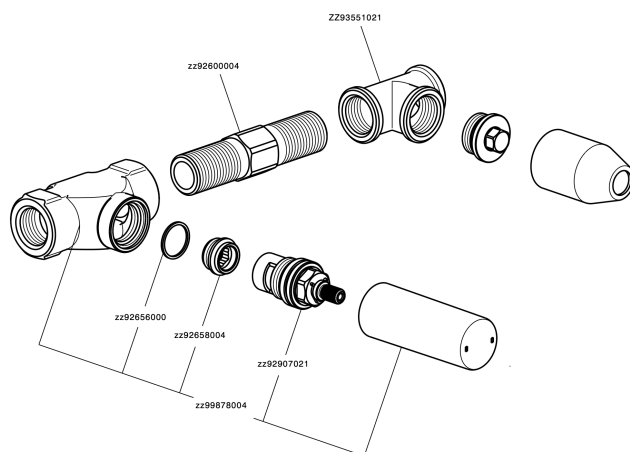

Parte empotrada lavabo de pared EMPOTRADO_ZA033510

ZA033510

<https://es.cisal.it/parte-empotrada-lavabo-de-pared-empotradoza033510>

2024-09-19