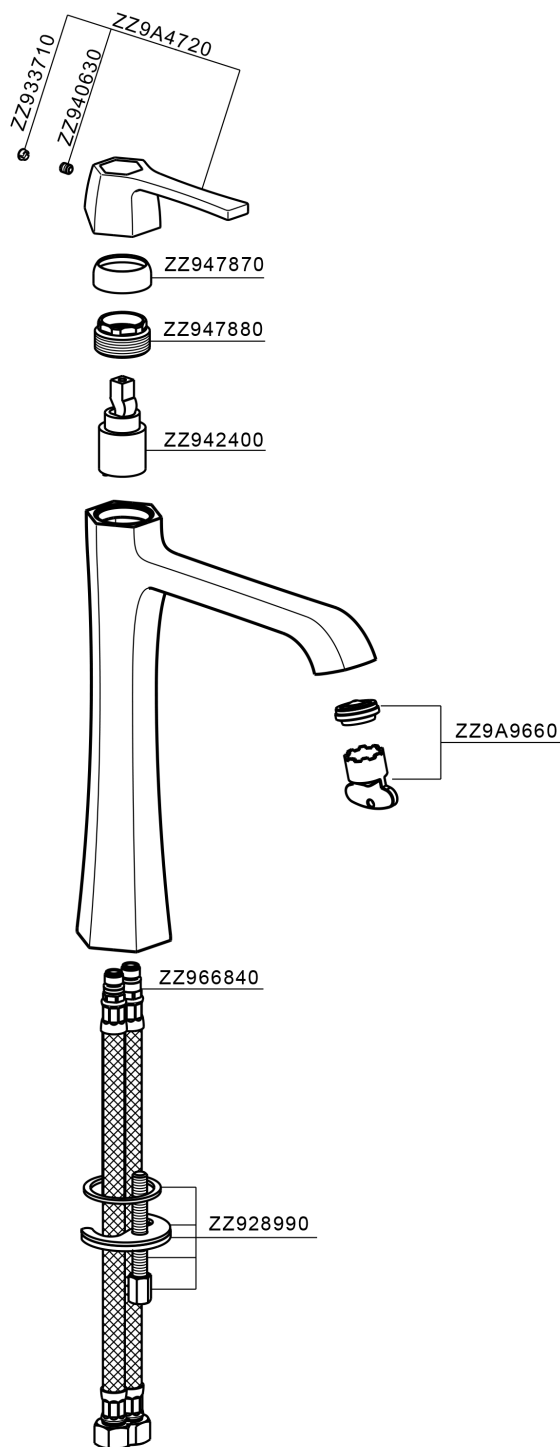

## Lavabo monomando alto "200" CHERIE\_CH003544

CH003544

<https://es.cisal.it/lavabo-monomando-alto-200-cherie-ch003544>

2024-12-11