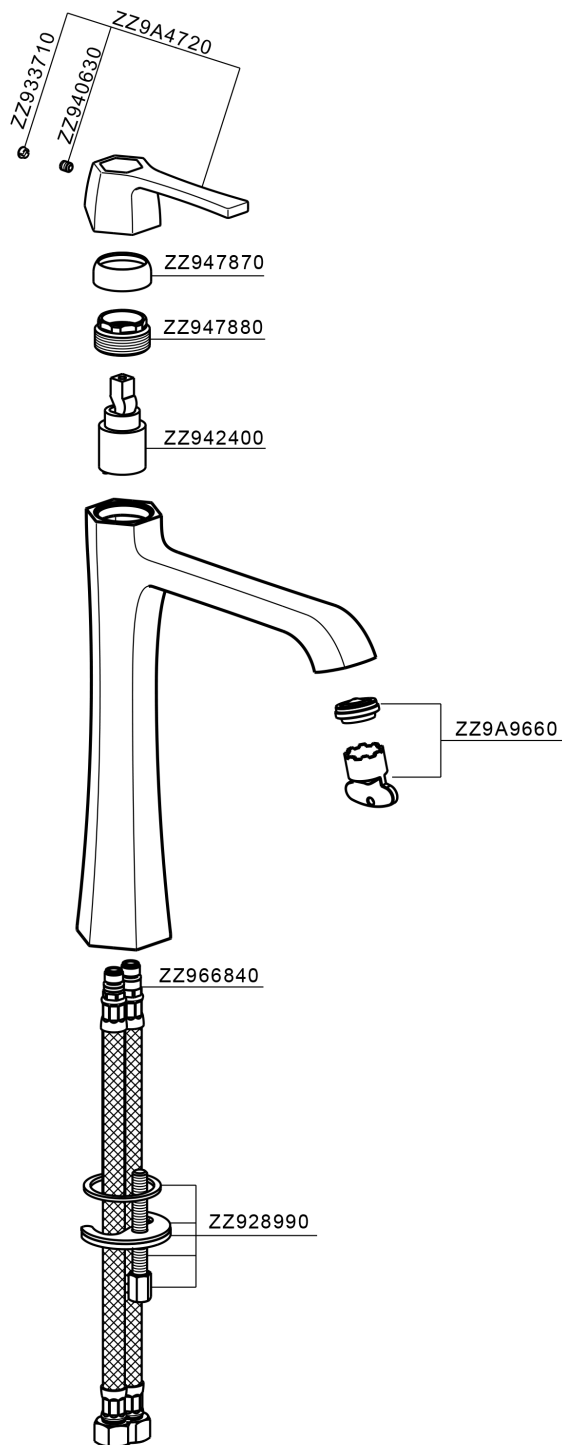

Lavabo monomando alto "200" CHERIE_CH003544

MODELO **CH003544**

Lavabo monomando alto "200", sin desagüe automático, latiguillos acero G.3/8"

ACABADOS DISPONIBLES

- 
6T 6T Cromo/Negro Mate
- 
7C 7C Oro/Negro Mate
- 
7D 7D Niquel Brillo/Negro Mate
- 
7E 7E Oro Rosa/Negro Mate

CARACTERÍSTICAS

Recambio Cartucho **ZZ94240000**

Cartucho Monomando 25 mm

Lavabo monomando alto "200" CHERIE_CH003544

CH003544

<https://es.cisal.it/lavabo-monomando-alto-200-cherie-ch003544>

2024-12-04