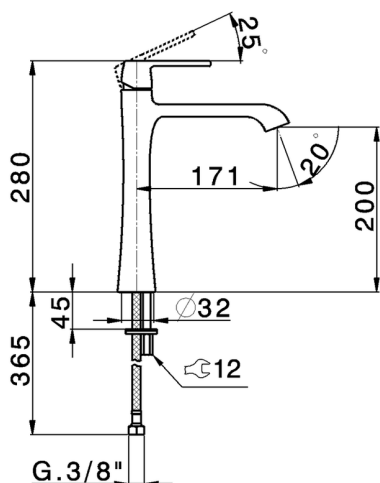

Lavabo monomando alto "200" CHERIE_CH003544

MODELO **CH003544**

Lavabo monomando alto "200", sin desagüe automático, latiguillos acero G.3/8"

ACABADOS DISPONIBLES

- 
6T 6T Cromo/Negro Mate
- 
7C 7C Oro/Negro Mate
- 
7D 7D Niquel Brillo/Negro Mate
- 
7E 7E Oro Rosa/Negro Mate

CARACTERÍSTICAS

Recambio Cartucho **ZZ94240000**

Cartucho Monomando 25 mm

Lavabo monomando alto "200" CHERIE_CH003544

CH003544

<https://es.cisal.it/lavabo-monomando-alto-200-cherie-ch003544>

2024-12-04