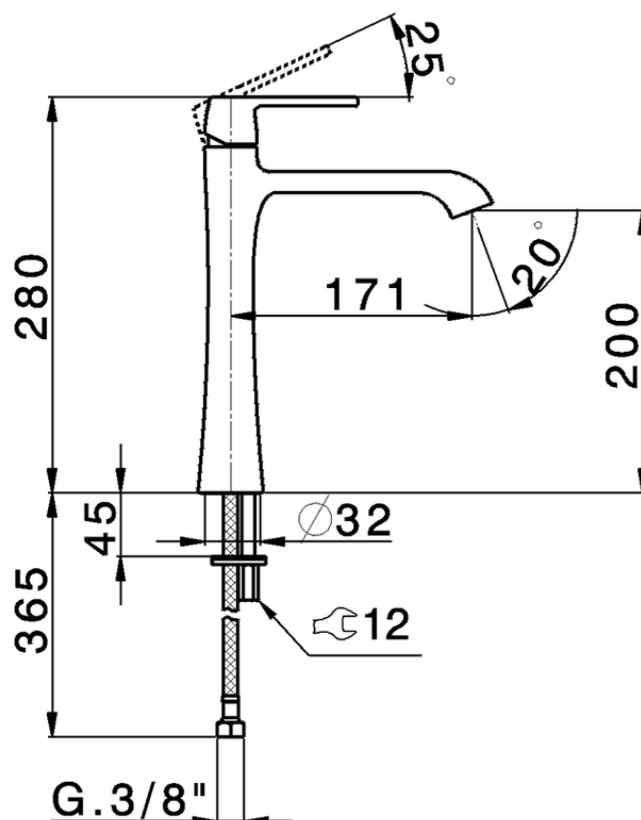

Lavabo monomando alto "200" CHERIE_CH003544

CH003544

<https://es.cisal.it/lavabo-monomando-alto-200-cherie-ch003544>

2025-01-15