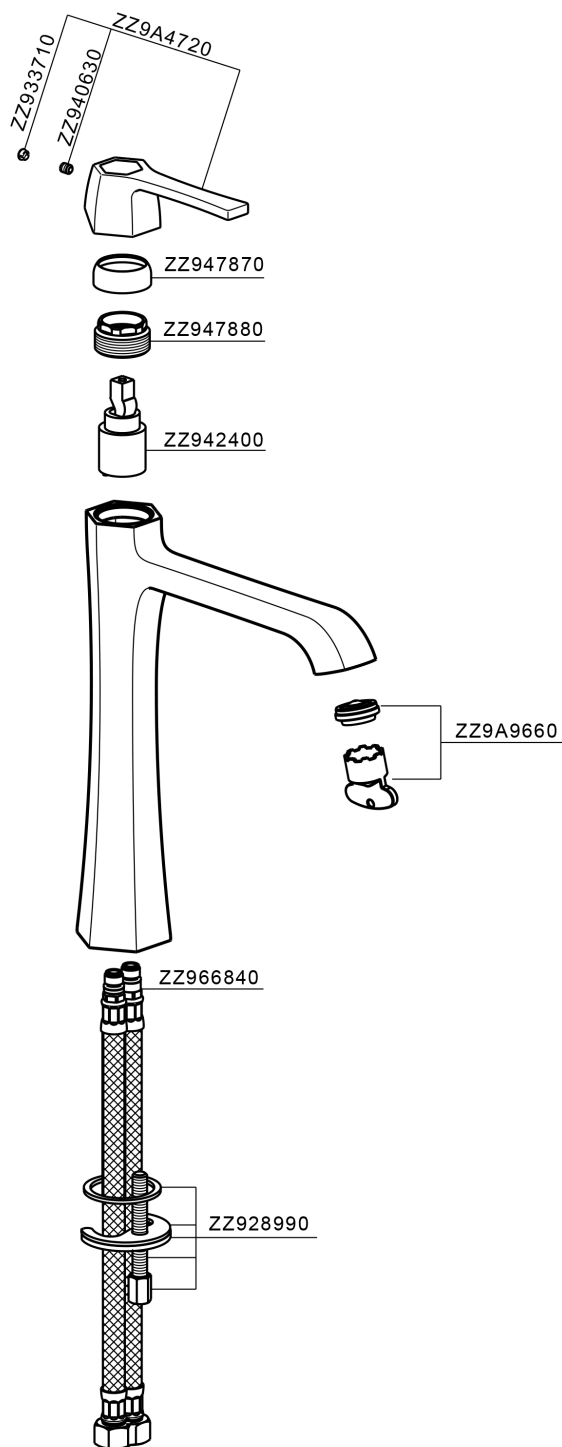

Lavabo monomando alto "200" CHERIE_CH003544

CH003544

<https://es.cisal.it/lavabo-monomando-alto-200-cherie-ch003544>

2025-01-15