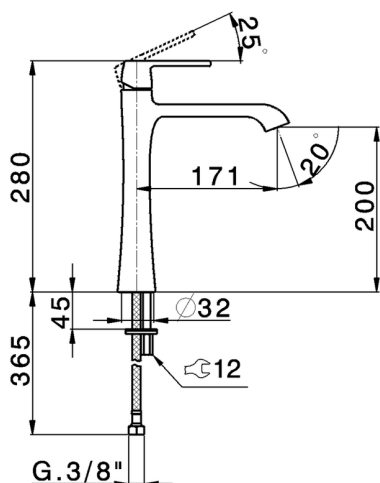

Lavabo monomando alto "200" CHERIE_CH003544

MODELO **CH003544**

Lavabo monomando alto "200", sin desagüe automático, latiguillos acero G.3/8"

ACABADOS DISPONIBLES

- 
6T 6T Cromo/Negro Mate
- 
7C 7C Oro/Negro Mate
- 
7D 7D Niquel Brillo/Negro Mate
- 
7E 7E Oro Rosa/Negro Mate

CARACTERÍSTICAS

Recambio Cartucho **ZZ94240000**

Cartucho Monomando 25 mm

Lavabo monomando alto "200" CHERIE_CH003544

CH003544

<https://es.cisal.it/lavabo-monomando-alto-200-cherie-ch003544>

2025-01-15