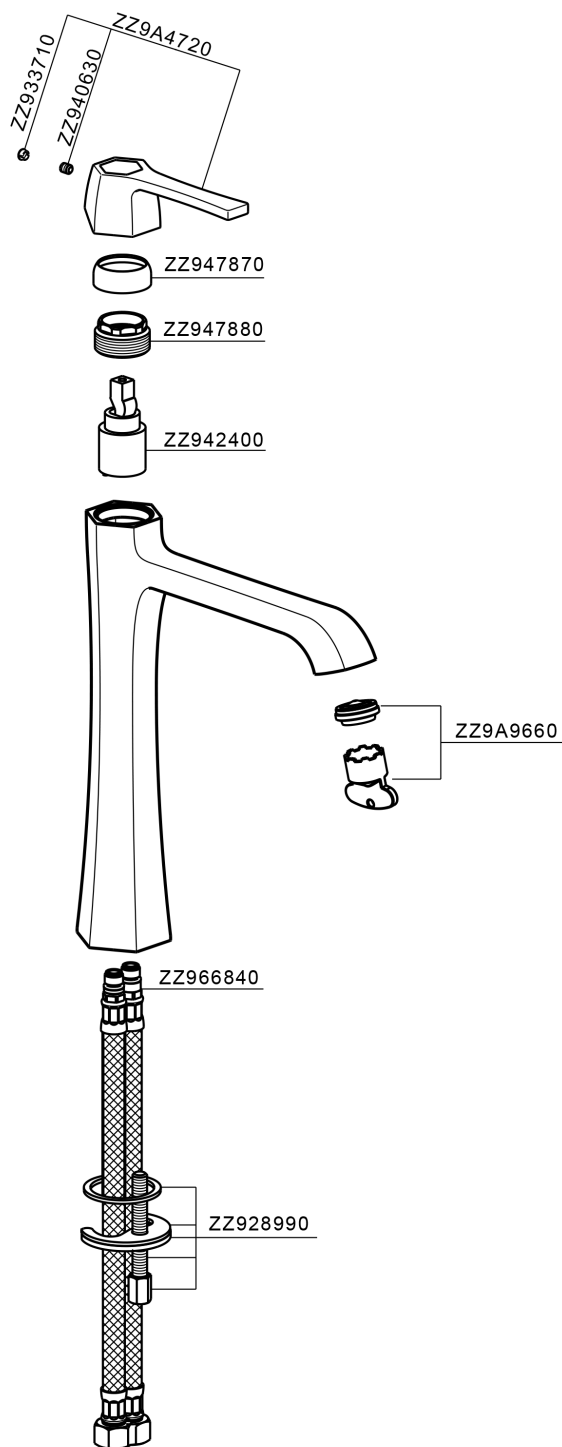

Lavabo monomando alto "200" CHERIE_CH003544

MODELO **CH003544**

Lavabo monomando alto "200", sin desagüe automático, latiguillos acero G.3/8"

ACABADOS DISPONIBLES

- 
6T 6T Cromo/Negro Mate
- 
7C 7C Oro/Negro Mate
- 
7D 7D Niquel Brillo/Negro Mate
- 
7E 7E Oro Rosa/Negro Mate

CARACTERÍSTICAS

Recambio Cartucho **ZZ94240000**

Cartucho Monomando 25 mm

Lavabo monomando alto "200" CHERIE_CH003544

CH003544

<https://es.cisal.it/lavabo-monomando-alto-200-cherie-ch003544>

2025-01-15