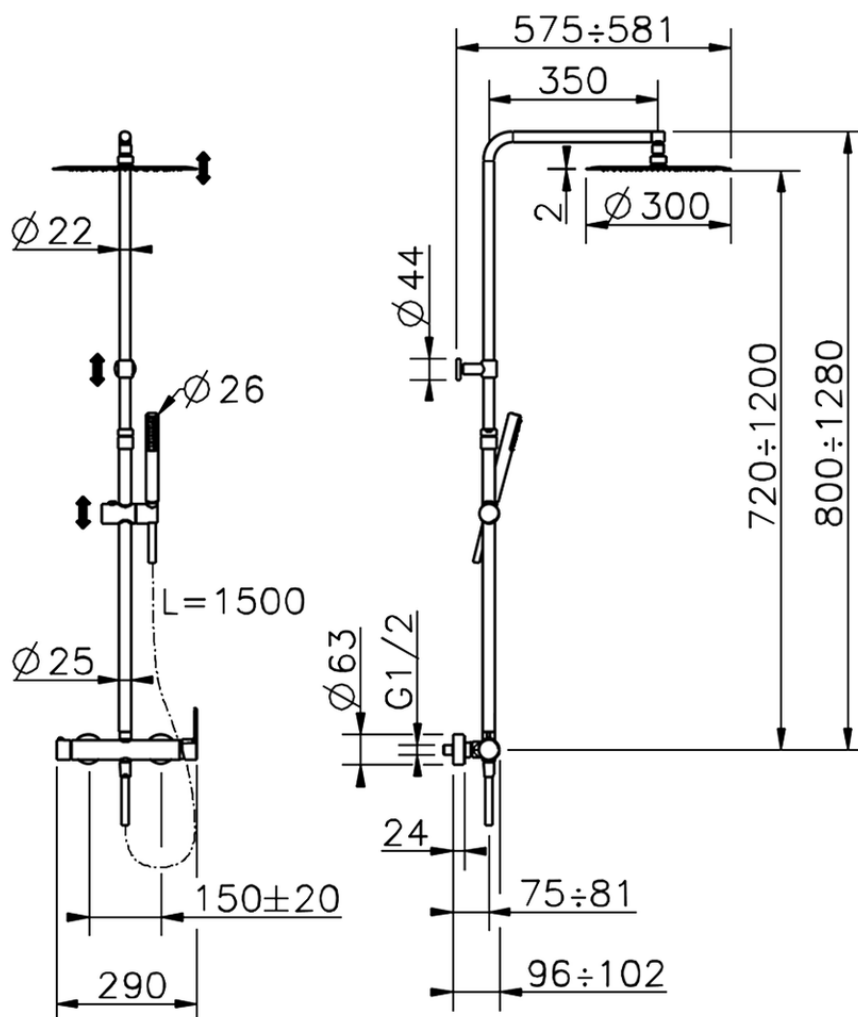

Columna monomando ducha 2 funciones COLUMNAS DUCHA_C2004033

C2004033

<https://es.cisal.it/columna-monomando-ducha-2-funciones-columnas-ducha-c2004033>

2025-01-15