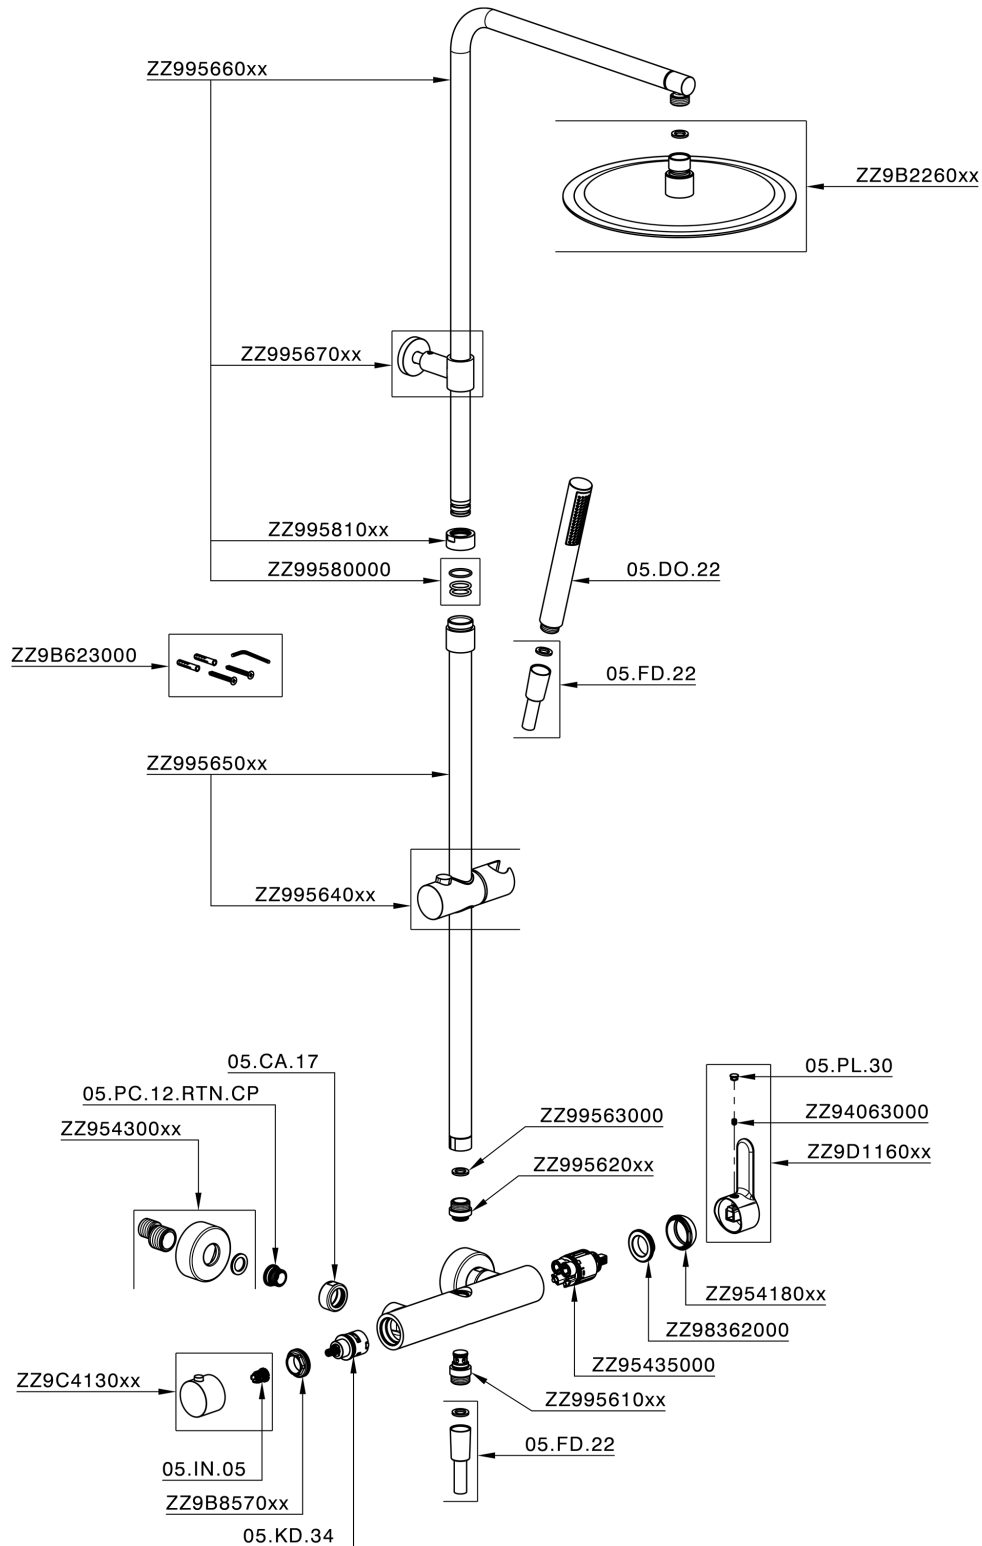

## Columna monomando ducha 2 funciones COLUMNAS DUCHA\_C2004033

C2004033

<https://es.cisal.it/columna-monomando-ducha-2-funciones-columnas-ducha-c2004033>

2025-01-15