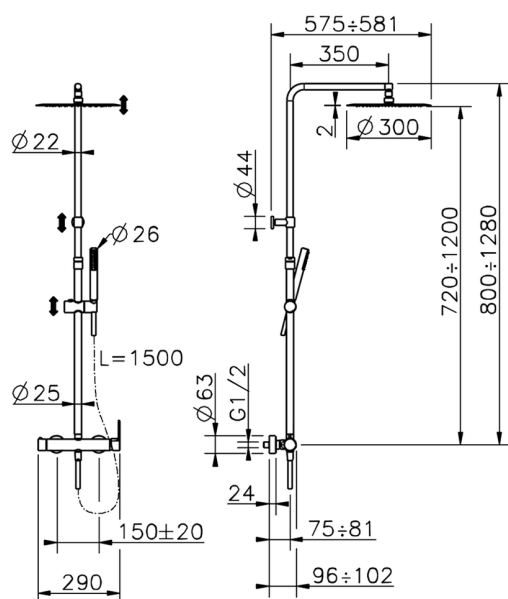

## Columna monomando ducha 2 funciones COLUMNAS DUCHA\_C2004033

MODELO **C2004033**

Columna monomando ducha 2 funciones,deviastop 2 salidas,columna telescópica,soporte duchita corredero,duchita una función minimalista Ø 26 mm de ABS,rociador redondo Ø 300 mm es.2 mm de INOX,flexible liso SILVERFLEX 150 cm

ACABADOS DISPONIBLES

CARACTERÍSTICAS

Monomando **1**

Recambio Cartucho **ZZ95409000**

**Cartucho Monomando 35 mm**

### EcoStop

La función EcoStop limita el caudal del agua aproximadamente el 50% de la salida máxima con una leve resistencia en la maneta. Basta con empujar ligeramente más allá de la mitad del tope sólo cuando se requiera la salida máxima de agua. Esto permitirá ahorrar hasta un 50% de agua.