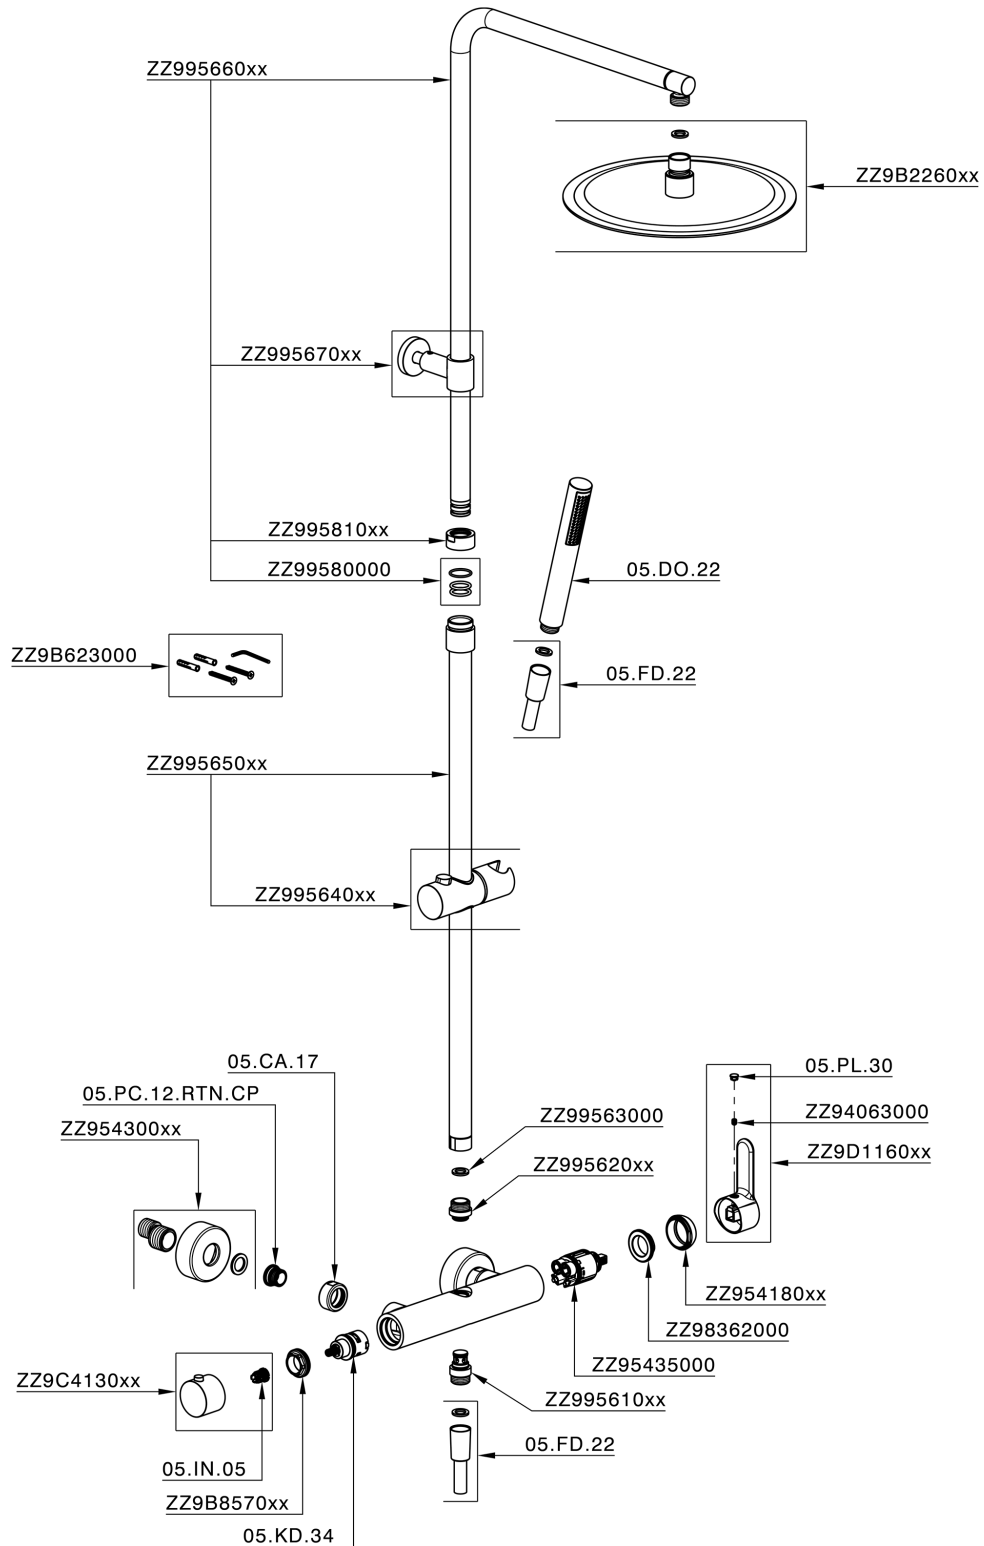

## Columna monomando ducha 2 funciones COLUMNAS DUCHA\_C2004033

MODELO **C2004033**

Columna monomando ducha 2 funciones,deviastop 2 salidas,columna telescópica,soporte duchita corredero,duchita una función minimalista Ø 26 mm de ABS,rociador redondo Ø 300 mm es.2 mm de INOX,flexible liso SILVERFLEX 150 cm

ACABADOS DISPONIBLES

CARACTERÍSTICAS

Monomando **1**

Recambio Cartucho **ZZ95409000**

**Cartucho Monomando 35 mm**

### EcoStop

La función EcoStop limita el caudal del agua aproximadamente el 50% de la salida máxima con una leve resistencia en la maneta. Basta con empujar ligeramente más allá de la mitad del tope sólo cuando se requiera la salida máxima de agua. Esto permitirá ahorrar hasta un 50% de agua.

## Columna monomando ducha 2 funciones COLUMNAS DUCHA\_C2004033

C2004033

<https://es.cisal.it/columna-monomando-ducha-2-funciones-columnas-ducha-c2004033>

2025-01-15